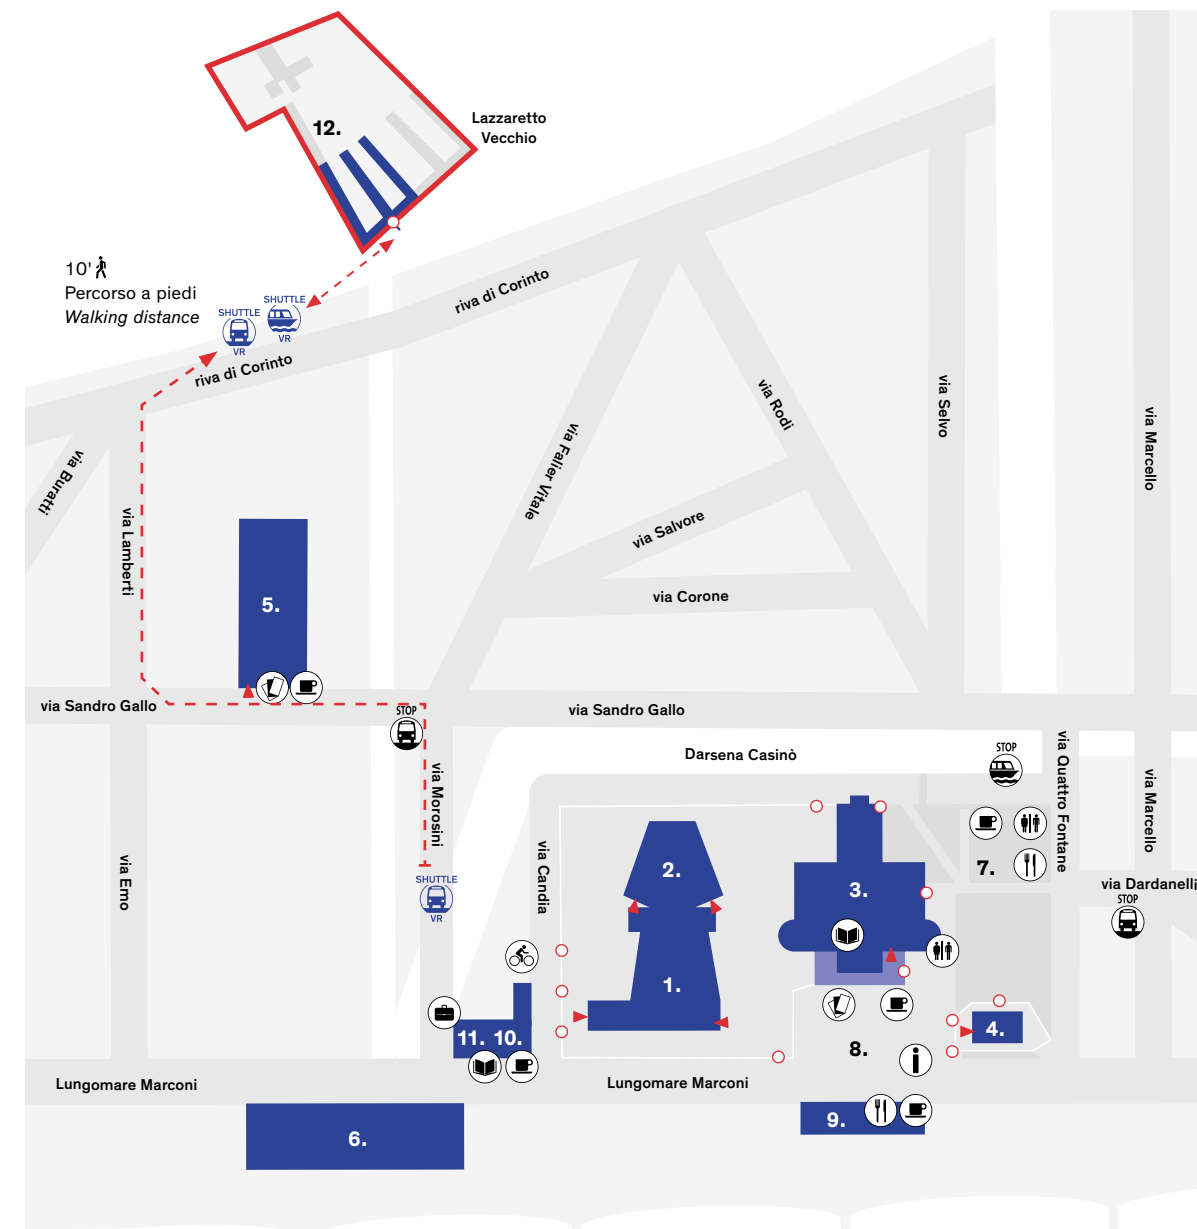

la Biennale di Venezia

74. Mostra
Internazionale
d'Arte
Cinematografica

MOSTRA INTERNAZIONALE
D'ARTE CINEMATOGRAFICA
LA BIENNALE DI VENEZIA
30.08 ————— 9.09 2017

VENICE VR 31.05 - 5.09 2017

10' Percorso a piedi
Walking distance

Lazzaretto Vecchio Venice VR Dal From 31.08 al to 5.09

accesso solo con traghetto da Lido
access only via shuttle waterbus from Lido

1 Ingresso Entrance	4 Accoglienza Reception Desk
2 Installations	5 Area Relax
3 Stand Ups	6 VR Theatre