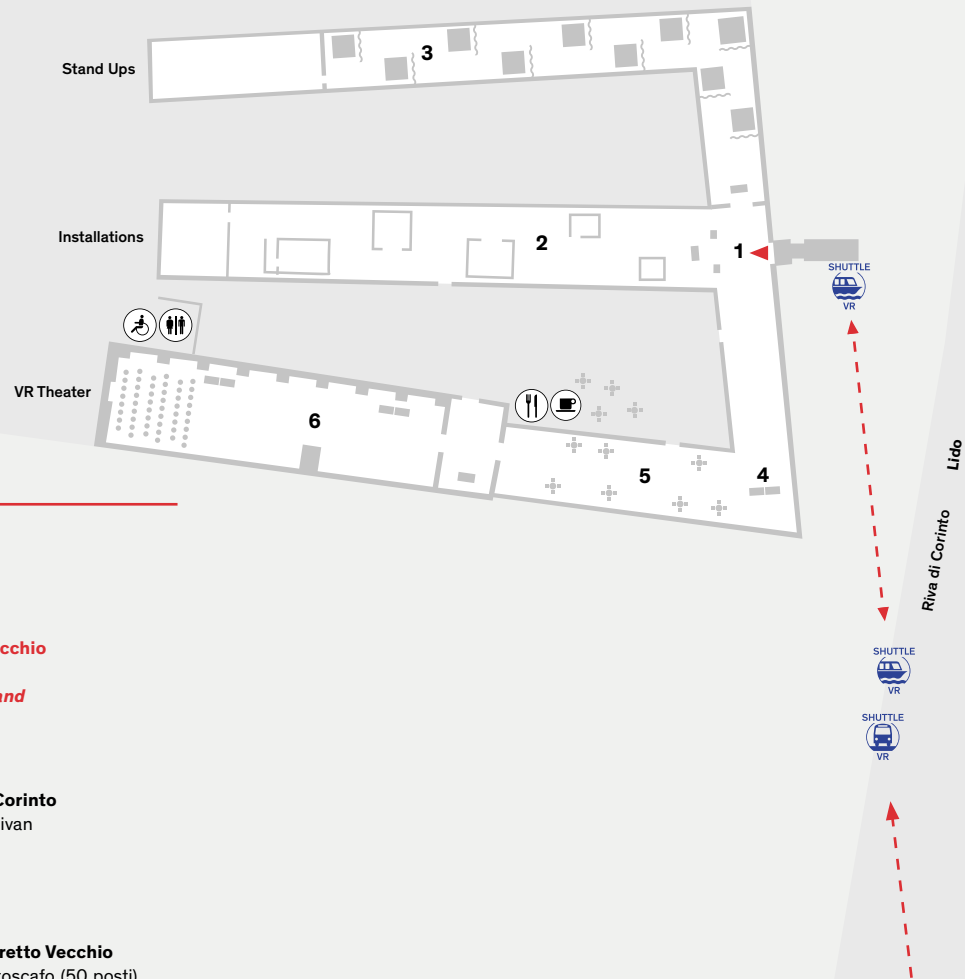

Accesso all'edificio
Access to the building

Navette Venice VR
Venice VR Shuttles
Dal From 31.08
al to 05.09

Area ristoro
Food and beverage area

Toilets

Navetta Shuttle

Da / per Venice VR
Isola del Lazzaretto Vecchio
From and to Venice VR
Lazzaretto Vecchio Island

Via Morosini - Riva di Corinto
servizio navetta con minivan
minivan shuttle service

Riva di Corinto - Lazzaretto Vecchio
servizio navetta con motoscafo (50 posti)
waterbus shuttle service (50 seats)
Dalle 9.20 alla fine delle proiezioni
From 9.20 until the end of night screenings.