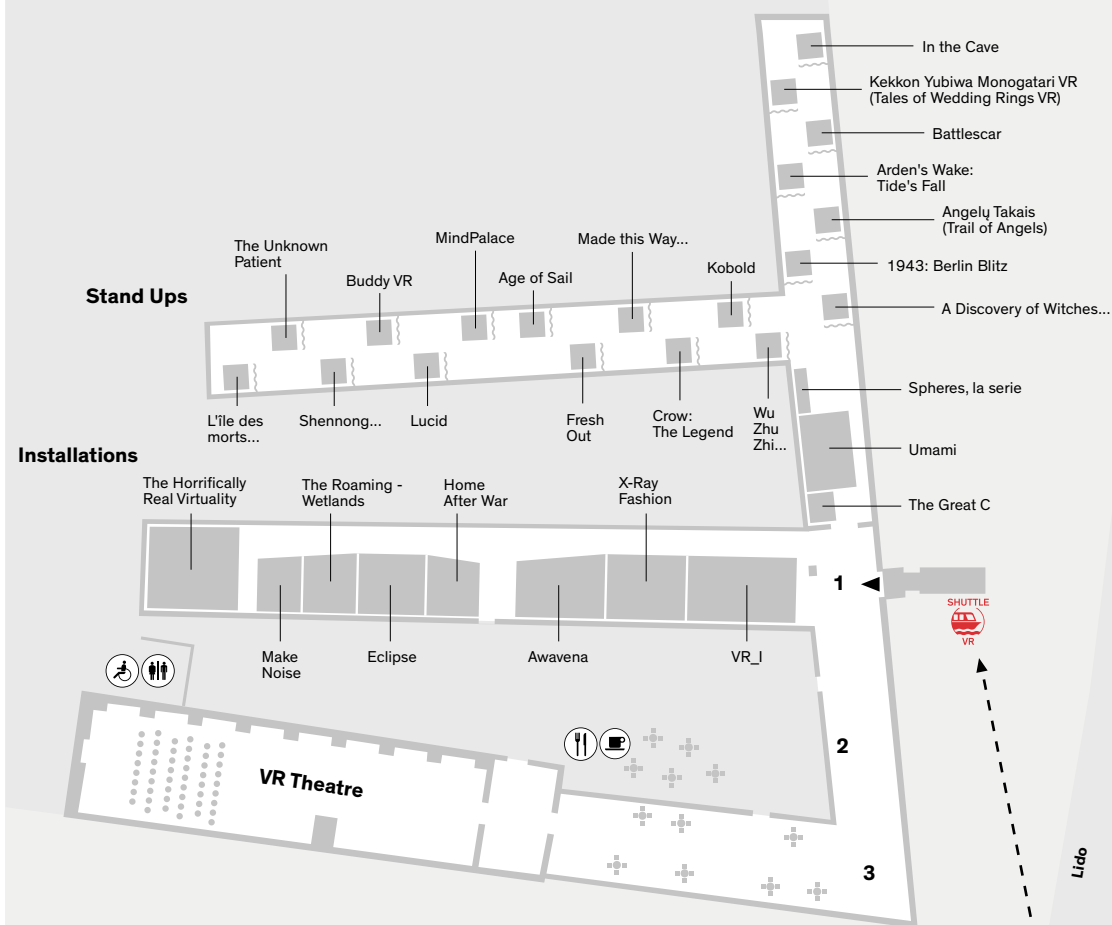

Lazzaretto Vecchio Venice Virtual Reality

- 1 Ingresso
  Entrance
- 2 Accoglienza
  Reception Desk
- 3 Area Relax

Accesso all'edificio
Access to the building

Area ristoro
Food and beverage area

Toilets

10' dall'area di mostra
from Film Festival Area

Venice Virtual Reality Dal From 30.08 al to 8.09 ore 10 – 22 10 am – 10 pm

accesso solo con navetta da Lido
access only via shuttle waterbus from Lido

Accesso alle proiezioni del Venice VR Admission to the screenings of Venice VR

Tutti gli accrediti, su prenotazione a partire dal 24 agosto 2018.

Le prenotazioni si effettuano online sul sito: www.labiennale.org (area riservata agli accreditati).
Il biglietto andrà esibito, unitamente alla tessera di accredito agli ingressi delle sale presso l'Isola Lazzaretto Vecchio, in formato cartaceo (stampa pdf) o dallo schermo di smartphone o tablet.

Stand Ups, Installations e VR Theatre

Prenotazione di singole esperienze VR per un massimo di 10 al giorno (per tutti gli accreditati). I possessori di Accredito Speciale VR potranno prenotare solamente per le date tra il 4 e l'8 settembre.

Si ricorda che il mancato utilizzo della prenotazione senza aver dato disdetta con almeno un'ora di anticipo, potrebbe non garantire l'accesso al nostro sistema per future prenotazioni.

All accredited visitors, reservation required from 24th August 2018.

Reservations must be made online on our website: www.labiennale.org (reserved area for accredited visitors).

Your ticket must be displayed together with the accreditation pass at the entrance to the screening rooms on the island of Lazzaretto Vecchio, on paper (printed pdf) or on the screen of your smartphone or tablet.

Stand Ups, Installations and VR Theatre

Booking of single VR experiences up to 10 per day (for all accredited visitors). Special VR Accreditation holders can only book for screenings between 4th and 8th September.

Please note that should you miss a screening you have booked, without cancelling 1 hour in advance, you may not be given access to our booking system for future bookings.

Navetta Shuttle

Da / per Venice VR
Isola del Lazzaretto Vecchio
From and to Venice VR
Lazzaretto Vecchio Island

Riva di Corinto - Lazzaretto Vecchio

Dal From 30.08 al to 8.09
servizio navetta con motoscafo (50 posti)
waterbus shuttle service (50 seats)
Dalle 9.20 alla fine delle proiezioni
From 9.20 am until the end of night screenings.