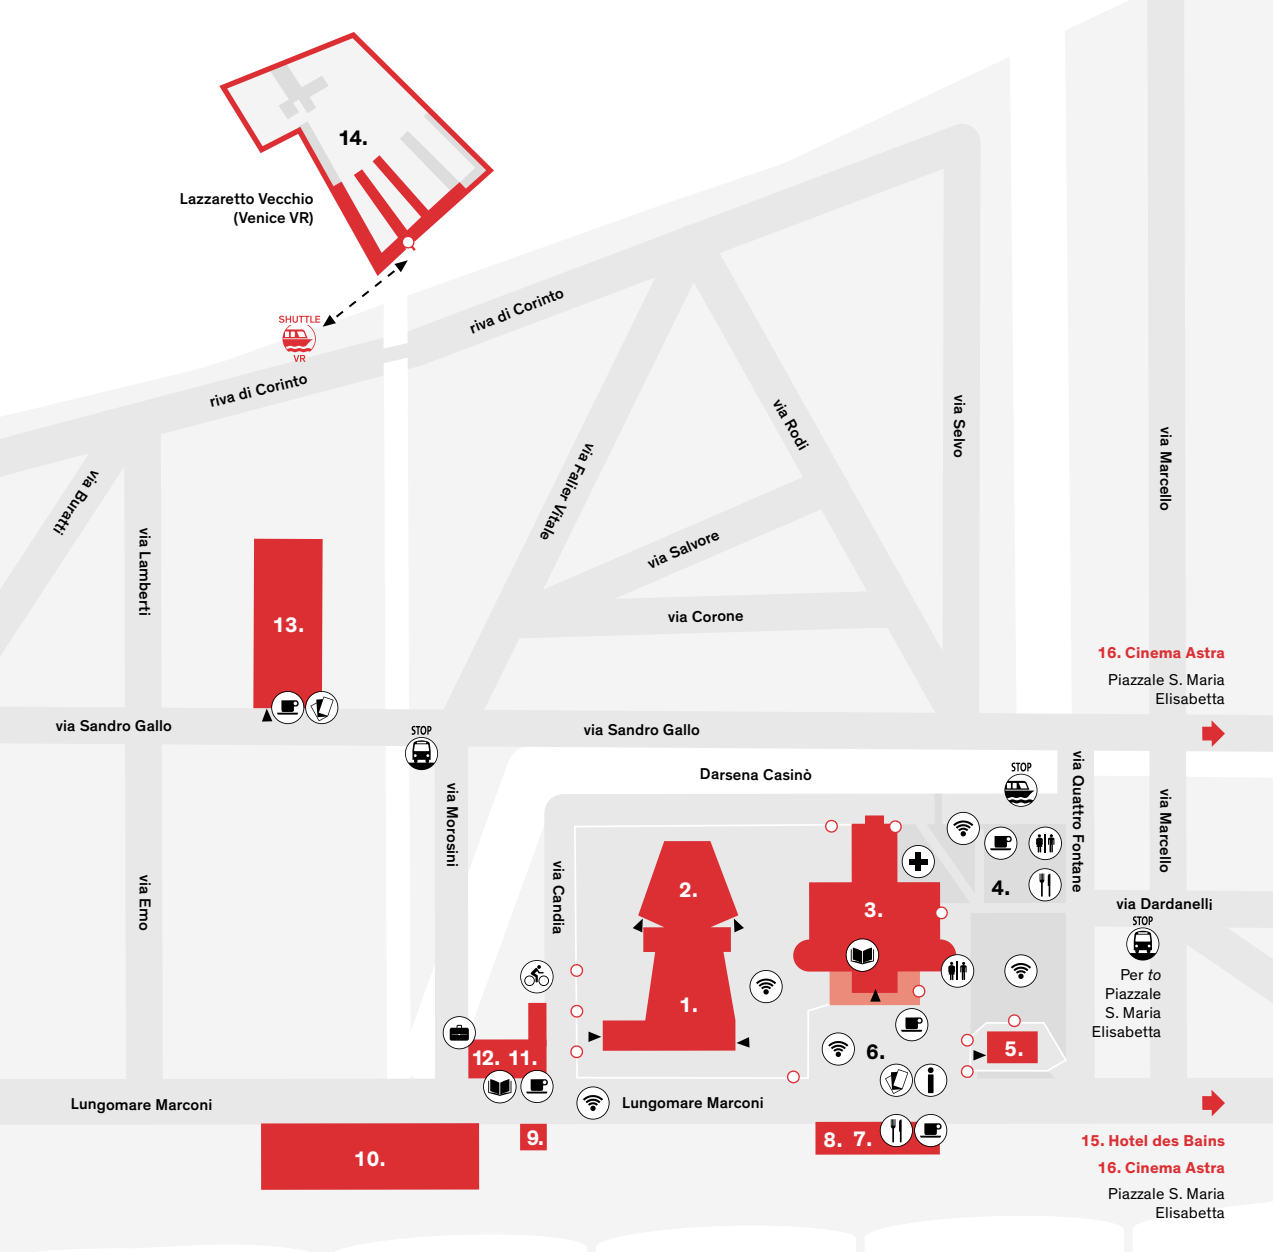

La Biennale di Venezia

Arte  
Architettura  
Cinema  
Danza  
Musica  
Teatro  
Archivio Storico

**MOSTRA INTERNAZIONALE  
D'ARTE CINEMATOGRAFICA  
LA BIENNALE DI VENEZIA  
29.08 ————— 8.09 2018**

**VENICE VR  
30.08 – 8.09 2018**

- Varchi  
Access Points
- ▶ Accesso all'edificio  
Access to the building
- STOP STOP  
Fermate Actv  
Actv Stops
- SHUTTLE VR  
Navetta Venice VR  
Venice VR Shuttle  
Dal From 30.08  
al to 8.09
- Biglietteria  
Box Office
- Infopoint
- Toilets
- Free Wi-Fi Area
- Deposito bagagli  
Baggage Checkroom
- Area ristoro  
Food and beverage area
- Bookshop
- Bike Sharing
- Primo soccorso  
First Aid

- 5. Sala Giardino**  
Sala Proiezioni (446 posti seats)  
Screening Theatre
- 6. Piazzale del Cinema**  
Biglietteria  
Box Office  
Biglietteria Trenitalia  
Railway Tickets  
Bar  
Infopoint  
Spazio Rai
- 7. Terrazza**  
Terrazza Biennale – Ristorante e Bar  
Bar and Restaurant
- 8. Lexus Lounge Lido**
- 9. Campari Lounge**
- 10. Hotel Excelsior**  
Venice Production Bridge  
Regione del Veneto  
Jaeger-LeCoultre Lounge  
Istituto Luce – Cinecittà  
Fondazione Ente dello Spettacolo
- 11. Bar al Leone d'Oro**
- 12. Piccole Procuratie**  
Le ristrette del Banco Lotto n°10  
Coop. Soc. Il Cerchio  
ARCA CinemaGiovani  
Electashop  
Mastercard  
Gelateria La Dolce Vita  
ACEC - ANCCI - CGS - CINIT - CSC  
FRED Film Radio  
Unicredit Bancomat  
Unicredit ATM  
Deposito bagagli  
Baggage Checkroom
- 13. PalaBiennale**  
Sala Proiezioni (1760 posti seats)  
Screening Theatre  
Biglietteria  
Box Office  
Bar

- 14. Venice VR**  
Dal From 30.08  
al to 8.09  
VR Theatre (50 posti seats)  
Stand Ups (19 posti seats)  
Installations (11 posti seats)  
Bar
- 15. Hotel des Bains**  
Lungomare  
G. Marconi 17 – Lido di Venezia  
Mostra Exhibition  
27.08 – 16.09  
Il Cinema in Mostra  
Volti e immagini dalla Mostra Int.le  
d'Arte Cinematografica 1932 – 2018
- 16. Cinema Astra**  
via Corfù 12 – Lido di Venezia  
(Solo only Venice Production Bridge)