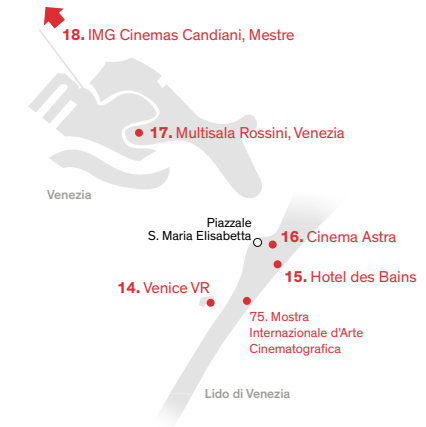

1. **14. Venice VR**
   Dal From 30.08
   al to 8.09
   VR Theatre (50 posti seats)
   Stand Ups (19 posti seats)
   Installations (11 posti seats)
   Bar
2. **15. Hotel des Bains**
   Lungomare
   G. Marconi 17 – Lido di Venezia
   Mostra Exhibition
   27.08 – 16.09
   Il Cinema in Mostra
   Volti e immagini dalla Mostra Int.le
   d'Arte Cinematografica 1932 – 2018
3. **16. Cinema Astra**
   via Corfù 12 – Lido di Venezia
   (Solo only Venice Production Bridge)

Esterno Notte

1. **17. Multisala Rossini**
   San Marco, 3997/a – Venezia
2. **18. IMG Cinemas Candiani**
   Piazza Candiani, 7/a – Mestre