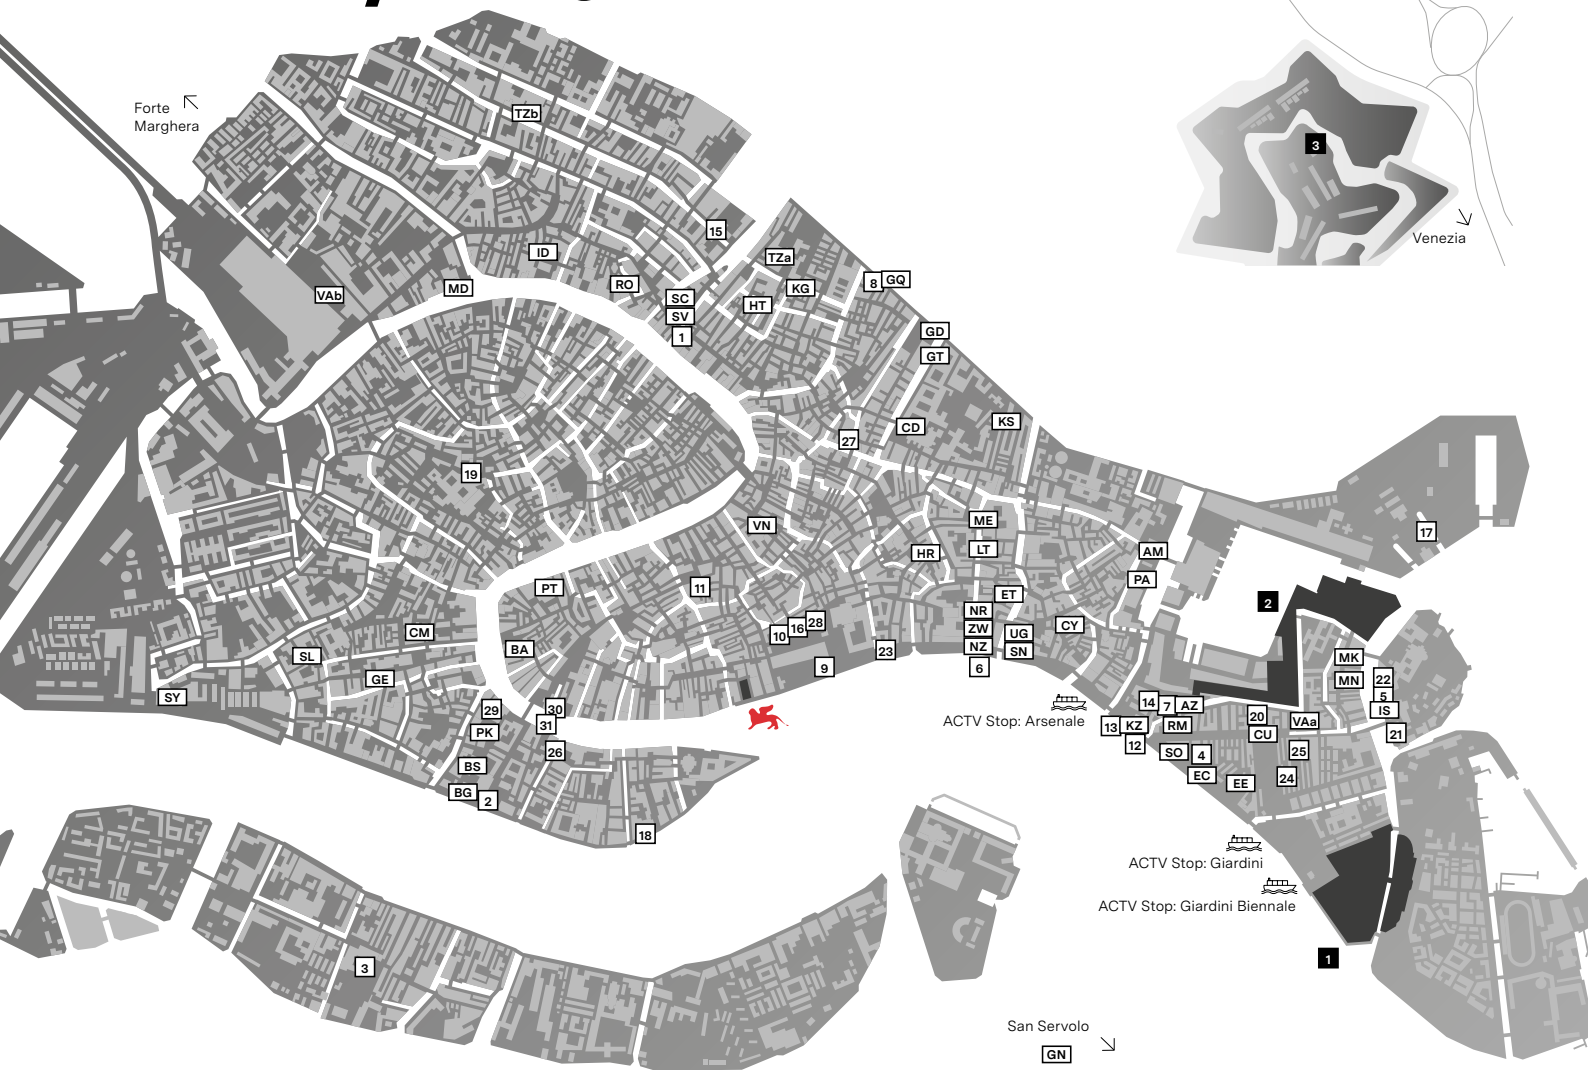

VENEZIA / VENICE

Ca' Giustinian
La Biennale di Venezia
Sede istituzionale
San Marco 1364/A
Uffici / Offices

61. ESPOSIZIONE INTERNAZIONALE D'ARTE 61ST INTERNATIONAL ART EXHIBITION

IN MINOR KEYS DI / BY KOYO KOJUH

- **1** GIARDINI
- **2** ARSENALE
- **3** FORTE MARGHERA
  Fabrice Aragno
  Temitayo Ogunbiyi
  Uriel Orlow

PARTECIPAZIONI NAZIONALI PARTICIPATING COUNTRIES

- **AM** Repubblica di Armenia / Republic of Armenia
  Tesa 41, Castello 2738/C,
  Fondamenta Case Nuove
- **AZ** Repubblica dell'Azerbaijan / Republic of Azerbaijan
  Castello 2124/A - 2125,
  Campo della Tana
- **BS** Bahamas / The Bahamas
  San Trovaso Art Space,
  Dorsoduro 947
- **BA** Bosnia e Erzegovina / Bosnia and Herzegovina
  Palazzo Malipiero, San Marco 3198
- **BG** Bulgaria
  Sala Tiziano, Centro Culturale
  Don Orione Artigianelli,
  Dorsoduro 919, Fondamenta delle
  Zattere ai Gesuiti
- **CM** Repubblica del Camerun / Republic of Cameroon
  Palazzo Canal, Dorsoduro 3121

- **CY** Repubblica di Cipro / Republic of Cyprus
  Associazione Culturale Spiazzi,
  Castello 3865
- **CD** Repubblica Democratica del Congo / Democratic Republic of Congo
  Antico Refettorio - Scuola Grande di San Marco, Castello 6777
- **HR** Croazia / Croatia
  Palazzo Zorzi, Castello 4930,
  Salizada Zorzi
- **CU** Cuba
  Il Giardino Bianco - Art Space,
  Castello 1814,
  Via Giuseppe Garibaldi
- **EC** Ecuador
  Castello Gallery, Castello 1636/A
  h. 11 - 18
  chiuso lun. / closed on Mon.
- **SV** El Salvador
  Palazzo Mora, Cannaregio 3659
  h. 10 - 18
  chiuso mar. / closed on Tue.
- **GQ** Repubblica della Guinea Equatoriale / Republic of Equatorial Guinea
  Palazzo Donà dalle Rose,
  Cannaregio 5038 / 5101
- **EE** Estonia
  Castello 1285, Calle S. Domenico
- **ET** Etiopia / Ethiopia
  Palazzo Bollani, Castello 3647
- **GE** Georgia
  Palazzo Querini, Dorsoduro 2691,
  Calle Lunga San Barnaba
  h. 12 - 19
  chiuso mar. / closed on Tue.
- **GD** Grenada
  Spazio Berlendis,
  Cannaregio 6301/A
- **GT** Guatemala
  Spazio Berlendis, Cannaregio 6301
- **GN** Repubblica di Guinea / Republic of Guinea
  Isola di San Servolo

- **HT** Repubblica di Haiti / Republic of Haiti
  Palazzo Albrizzi-Capello,
  Cannaregio 4118
  h. 10 - 18
- **VA** Santa Sede / Holy See
  a) Complesso di Santa Maria Ausiliatrice, Castello 450,
  Fondamenta S. Gioacchin
- **b)** Giardino Mistico dei Carmelitani Scalzi, Cannaregio 54, Calle Favretti
- **ID** Indonesia
  Scuola Internazionale di Grafica,
  Cannaregio 1798
  h. 10 - 17:30
- **IS** Islanda / Iceland
  Docks Cantieri Cucchini,
  San Pietro di Castello 40/B
- **KZ** Repubblica del Kazakhstan / Republic of Kazakhstan
  Museo Storico Navale,
  Castello 2148, Riva San Biasio
  h. 11 - 19
- **KS** Repubblica del Kosovo / Republic of Kosovo
  Chiesa di Santa Maria del Pianto,
  Castello 6601/B,
  Fondamenta Nove
- **KG** Repubblica del Kirgizstan / Kyrgyz Republic
  Convitto Foscarini,
  Ex Chiesa di Santa Caterina,
  Cannaregio 4941
- **LT** Lituania / Lithuania
  Fucina del Futuro,
  Castello 5063/B,
  Calle San Lorenzo
  9.05 - 31.09 h. 11 - 19
  1.10 - 22.11 h. 10 - 18
- **MD** Repubblica di Moldova / Republic of Moldova
  Spazio Santa Veneranda,
  Cannaregio,
  Chiesa dei Santi Geremia e Lucia
- **MN** Mongolia
  Squero Castello, Castello 368,
  Salizada Streta