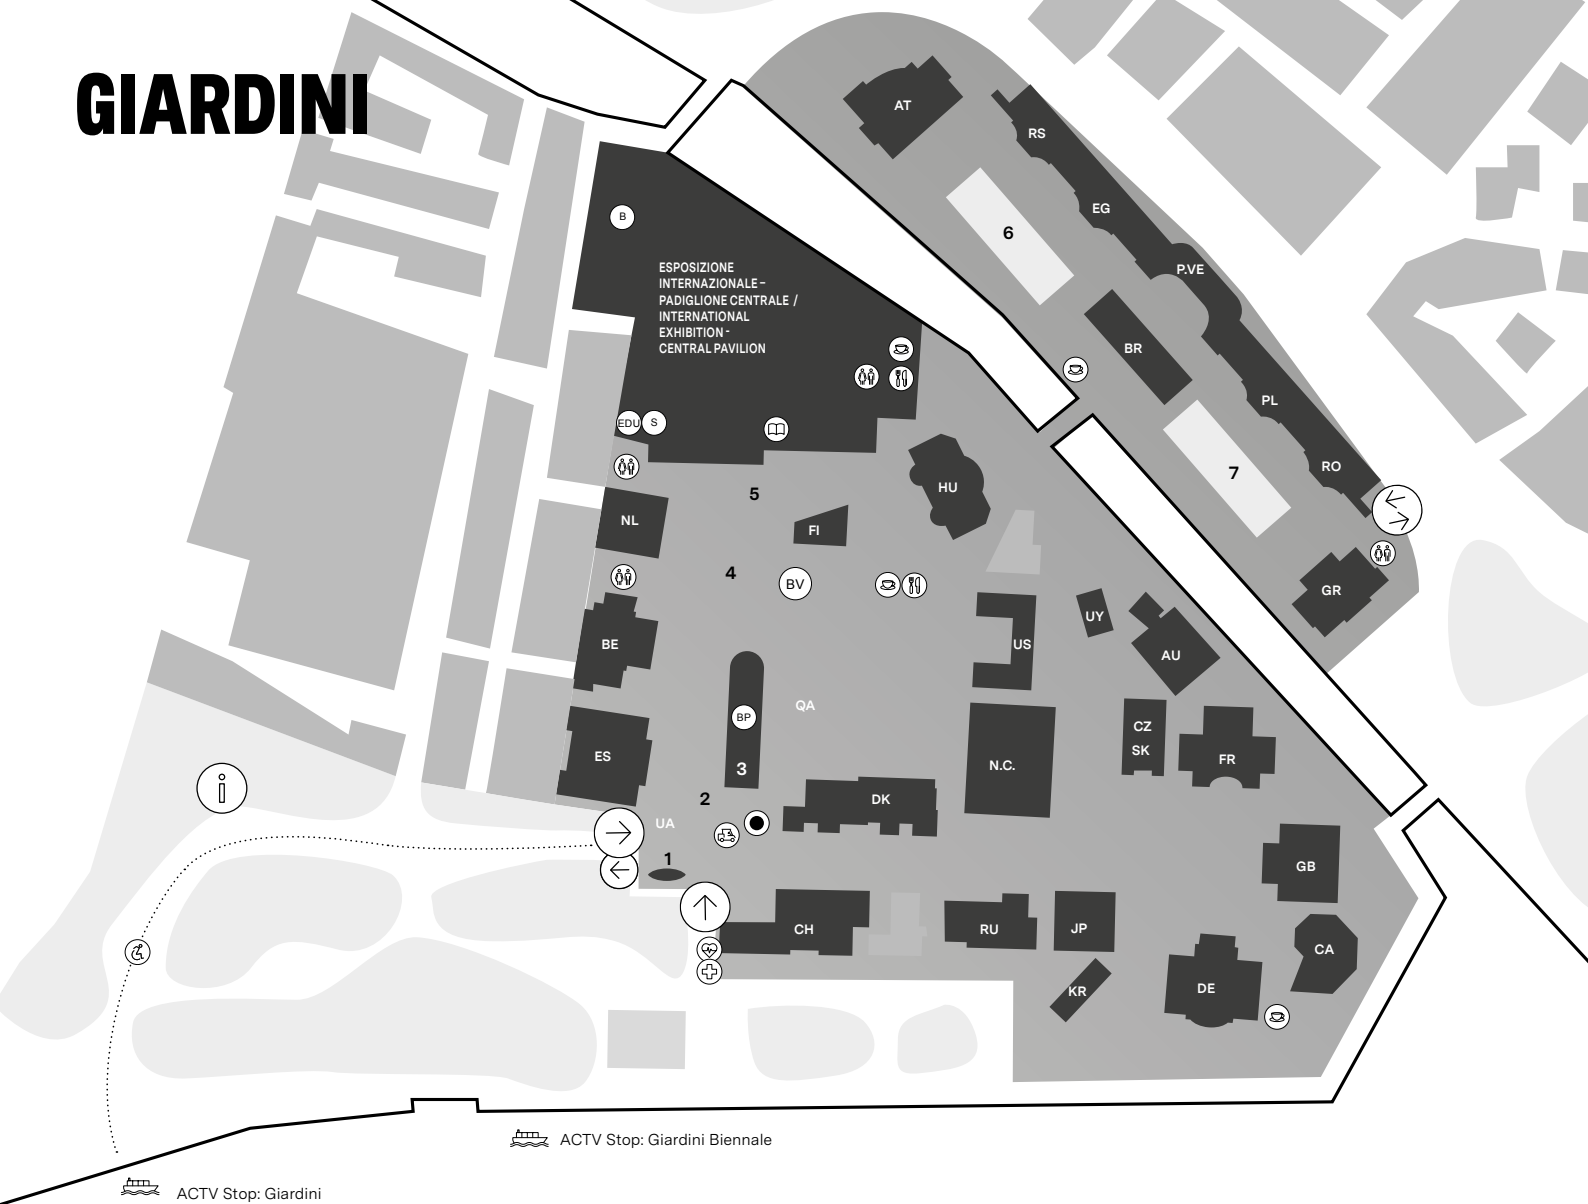

GIARDINI

- ➔ Entrata / Uscita
  Entrance / Exit
- ⓘ Infopoint, infopress, Biennale Card
  Segreteria Organizzativa /
  Organizing Secretariat
- 🚼 Noleggio gratuito passeggino /
  Courtesy stroller
- ♿ Noleggio gratuito sedia a rotelle /
  Courtesy Wheelchair
- ♿ Percorso agevolato /
  Particular route
- ⓑ Biblioteca della Biennale / ASAC
  Biennale Library / ASAC
- 📖 Padiglione del libro /
  Book Pavilion
- 📖 Padiglione Bvlgari /
  Bulgari Pavilion
- 🎓 Biennale
  Educational
- Ⓢ Biennale
  Sessions
- 📖 Bookshop
- ☕ Illycaffè point
- ☕ Caffè /
  Cafe
- 🍽️ Ristorante /
  Restaurant
- 🏥 Primo Soccorso /
  First Aid
- 👂 DAE /
  AED
- 🚐 Shuttle car

61. ESPOSIZIONE INTERNAZIONALE D'ARTE 61ST INTERNATIONAL ART EXHIBITION

IN MINOR KEYS DI / BY KOYO KOUOH

- 1 arms ache avid aeon: Nancy Brooks Brody, Joy Episalla, Zoe Leonard, Carrie Yamaoka, fierce pussy and Jo-ey Tang
- 2 Uriel Orlow
- 3 RAW Material Company
- 4 Alexa Kumiko Hatanaka
- 5 Sammy Baloji
- 6 Alvaro Barrington
- 7 Linda Goode Bryant

PARTECIPAZIONI NAZIONALI PARTICIPATING COUNTRIES

- **AU** Australia
- **AT** Austria
- **BE** Belgio / Belgium
- **BR** Brasile / Brazil
- **CA** Canada
- **CZ / SK** Repubblica Ceca e Repubblica Slovacca / Czech Republic and Slovak Republic
- **DK** Danimarca / Denmark
- **EG** Egitto / Egypt
- **FI** Finlandia / Finland
- **FR** Francia / France
- **DE** Germania / Germany
- **GB** Gran Bretagna / Great Britain
- **GR** Grecia / Greece
- **HU** Ungheria / Hungary
- **JP** Giappone / Japan
- **KR** Repubblica di Corea / Republic of Korea
- **NL** Paesi Bassi / The Netherlands
- **N.C.** Paesi Nordici / Nordic Countries (Finlandia, Norvegia, Svezia / Finland, Norway, Sweden)
- **PL** Polonia / Poland
- **QA** Qatar
- **RO** Romania
- **RU** Russia
- **RS** Serbia
- **ES** Spagna / Spain
- **US** Stati Uniti d'America / United States of America
- **CH** Svizzera / Switzerland
- **UY** Uruguay
- **P.VE** Padiglione Venezia / Venice Pavilion
- **UA** Ucraina / Ukraine