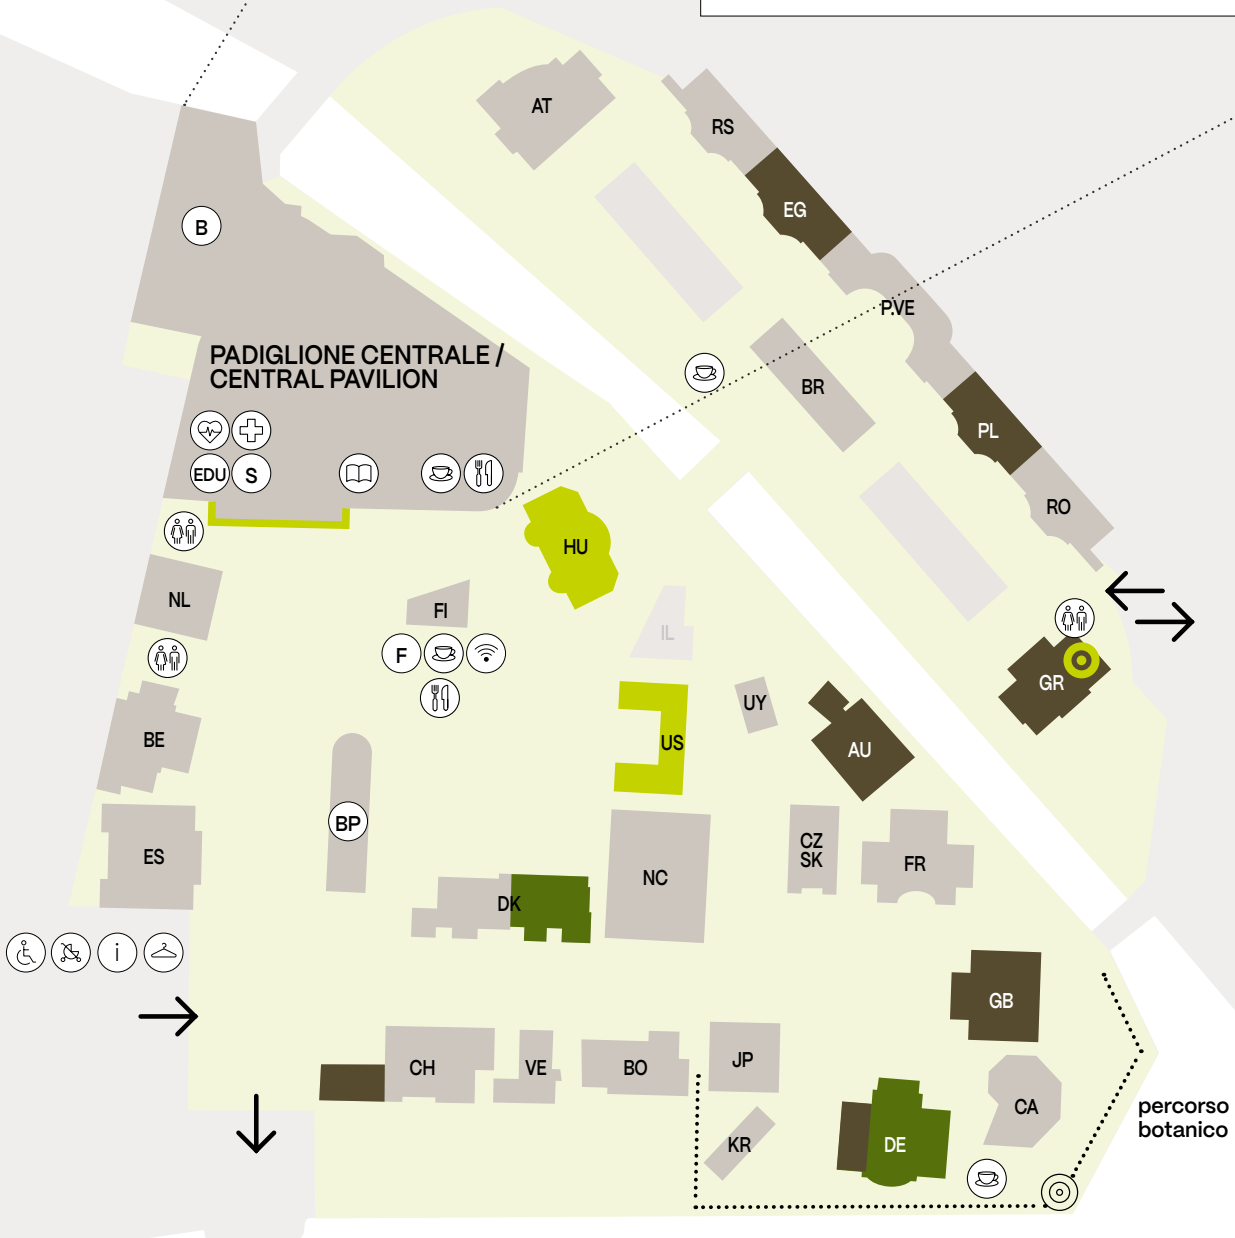

Giardini

LEGENDA / LEGEND

- spazio buio / dark space
- spazio lievemente buio / slightly dark space
- colori accesi / bright colours
- luci intermittenti / flashing lights
- belvedere / panoramic viewpoint