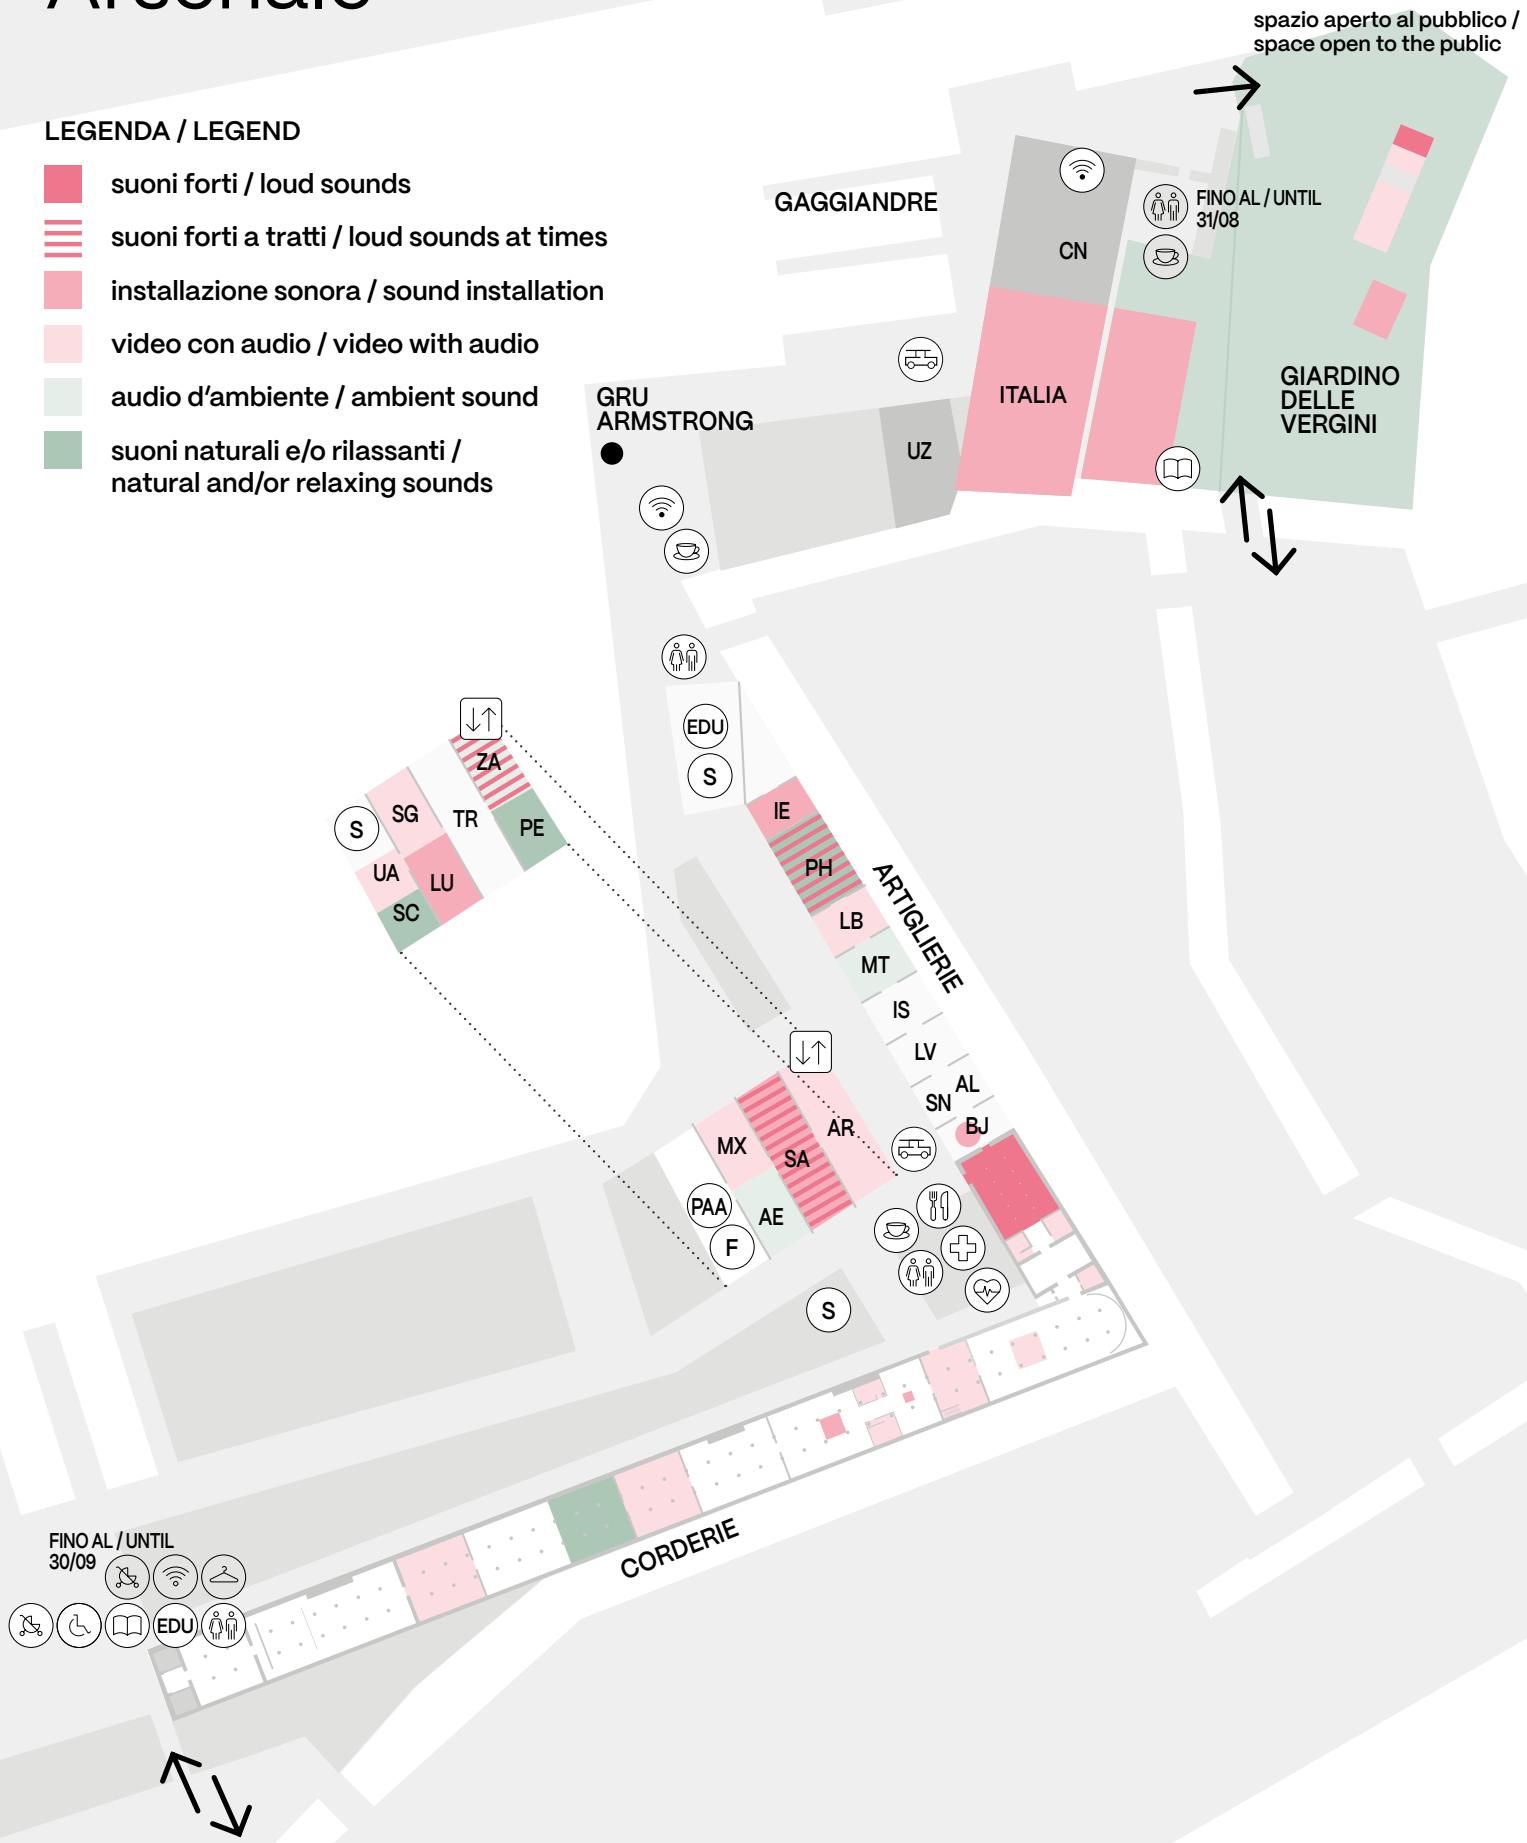

Arsenale

LEGENDA / LEGEND

- suoni forti / loud sounds
- suoni forti a tratti / loud sounds at times
- installazione sonora / sound installation
- video con audio / video with audio
- audio d'ambiente / ambient sound
- suoni naturali e/o rilassanti / natural and/or relaxing sounds