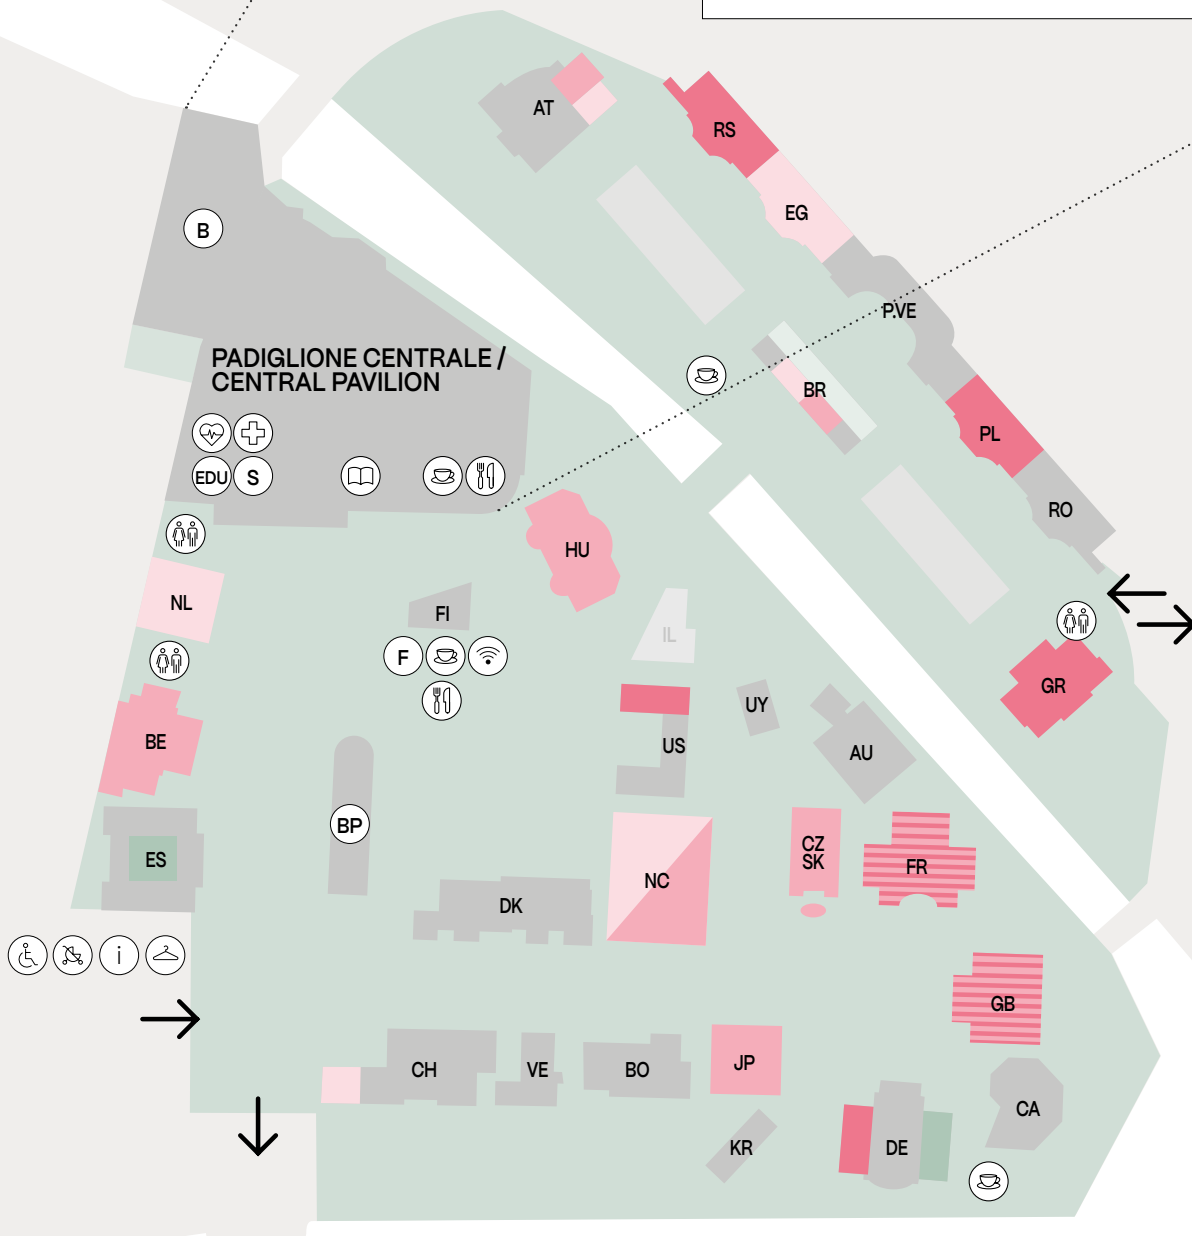

Giardini

LEGENDA / LEGEND

- suoni forti / loud sounds
- suoni forti a tratti / loud sounds at times
- installazione sonora / sound installation
- video con audio / video with audio
- audio d'ambiente / ambient sound
- suoni naturali e/o rilassanti / natural and/or relaxing sounds