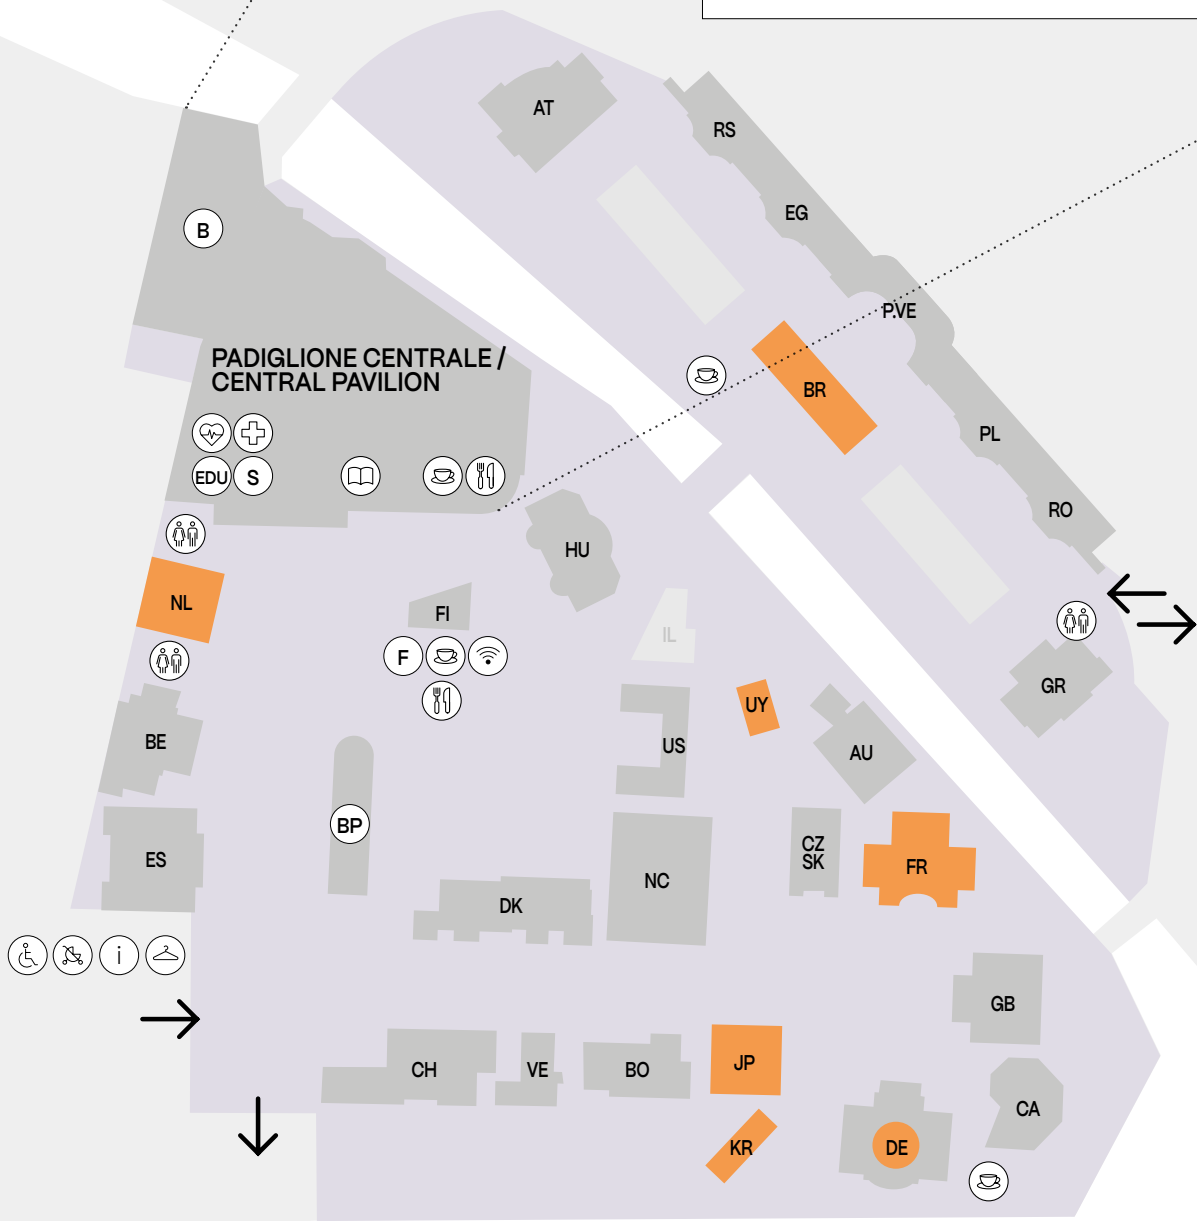

Giardini

LEGENDA / LEGEND

- stimoli olfattivi / olfactory stimuli
- profumi naturali / natural scents