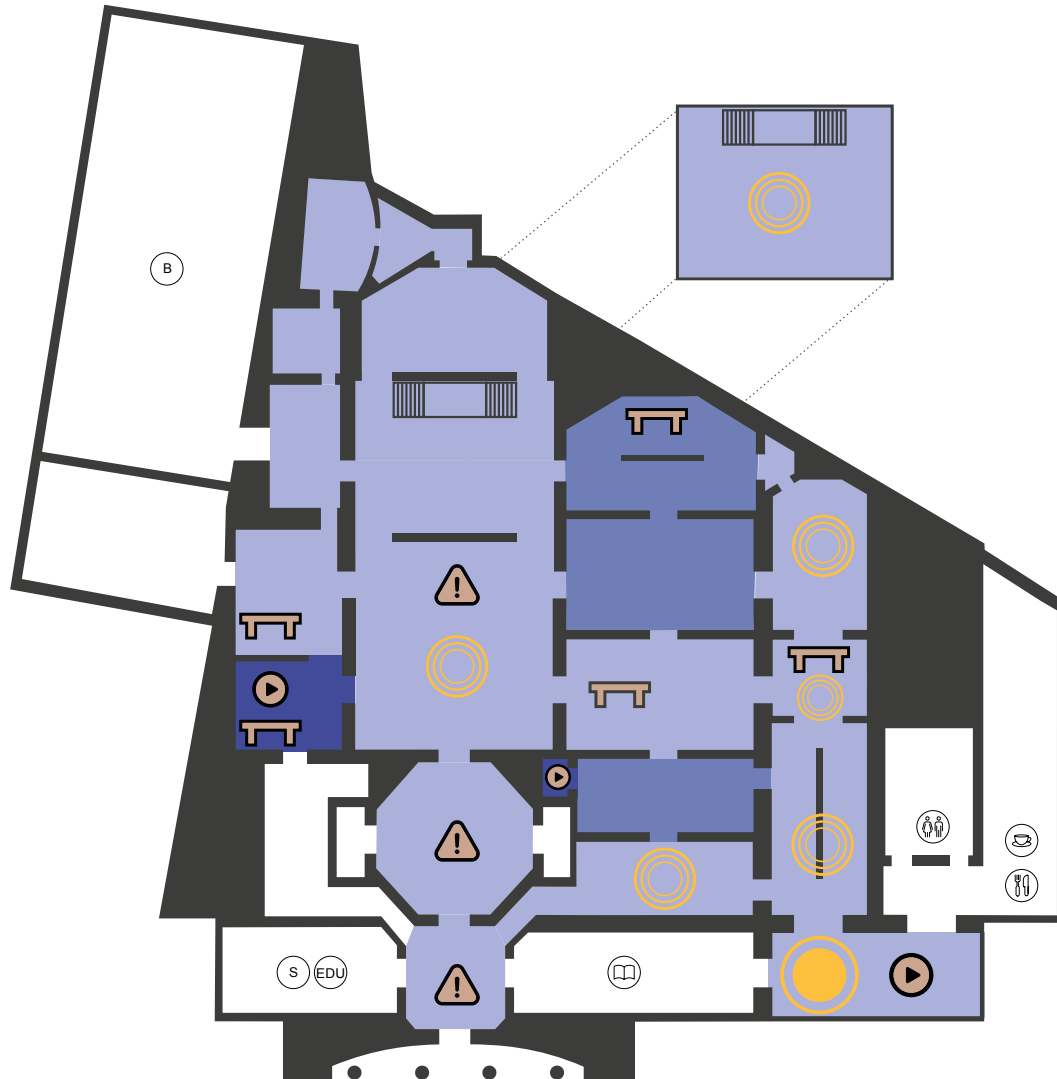

GIARDINI - PADIGLIONE CENTRALE / CENTRAL PAVILION

VISTA / SIGHT

- spazio buio / dark area
- spazio semibuio / low light area
- spazio luminoso / bright area
- spazio molto luminoso / very bright area

UDITO / HEARING

- presenza di suono / background sound
- suoni fastidiosi / annoying sounds

OLFATTO / SMELL

- stimoli olfattivi / olfactory stimuli
- suoni video / video sounds
- ostacoli sul percorso / path obstacles
- sedute / places to sit