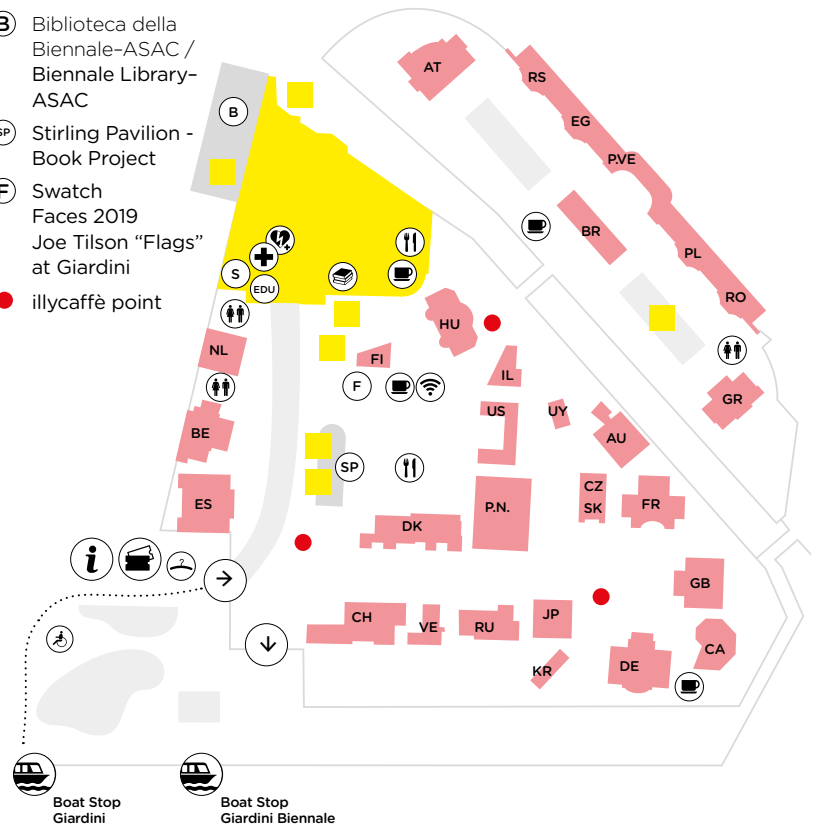

GIARDINI

AU Australia	FR Francia / France	RO Romania
AT Austria	DE Germania / Germany	RU Russia
BE Belgio / Belgium	JP Giappone / Japan	RS Serbia
BR Brasile / Brazil	GB Gran Bretagna / Great Britain	ES Spagna / Spain
CA Canada	GR Grecia / Greece	US Stati Uniti d'America / United States of America
CZ Repubblica Ceca / Czech Republic	IL Israele / Israel	CH Svizzera / Switzerland
SK Repubblica Slovacca / Slovak Republic	NL Paesi Bassi / The Netherlands	HU Ungheria / Hungary
KR Repubblica di Corea / Republic of Korea	P.N. Paesi Nordici / Nordic Countries (Finlandia / Finland, Norvegia / Norway, Svezia / Sweden)	UY Uruguay
DK Danimarca / Denmark	PVE Padiglione Venezia	VE Repubblica Bolivariana del Venezuela / Bolivarian Republic of Venezuela
EG Egitto / Egypt	PL Polonia / Poland	
FI Finlandia / Finland		

1. **(B)** Biblioteca della Biennale-ASAC / Biennale Library-ASAC
   (SP) Stirling Pavilion - Book Project
   (F) Swatch Faces 2019
   Joe Tilson "Flags" at Giardini
   ● illycaffè point

↑ Entrata / Entrance	↓ Uscita / Exit	⊕ Primo Soccorso / First Aid
🎫 Biglietteria / Ticket Office	👤 Family Area	🚑 DAE / AED
📄 Info Eventi Collaterali / Info Collateral Events	🚼 Noleggio gratuito passeggino / Courtesy stroller	
🎓 Biennale Educational	🖨️ Ufficio Stampa / Press Office