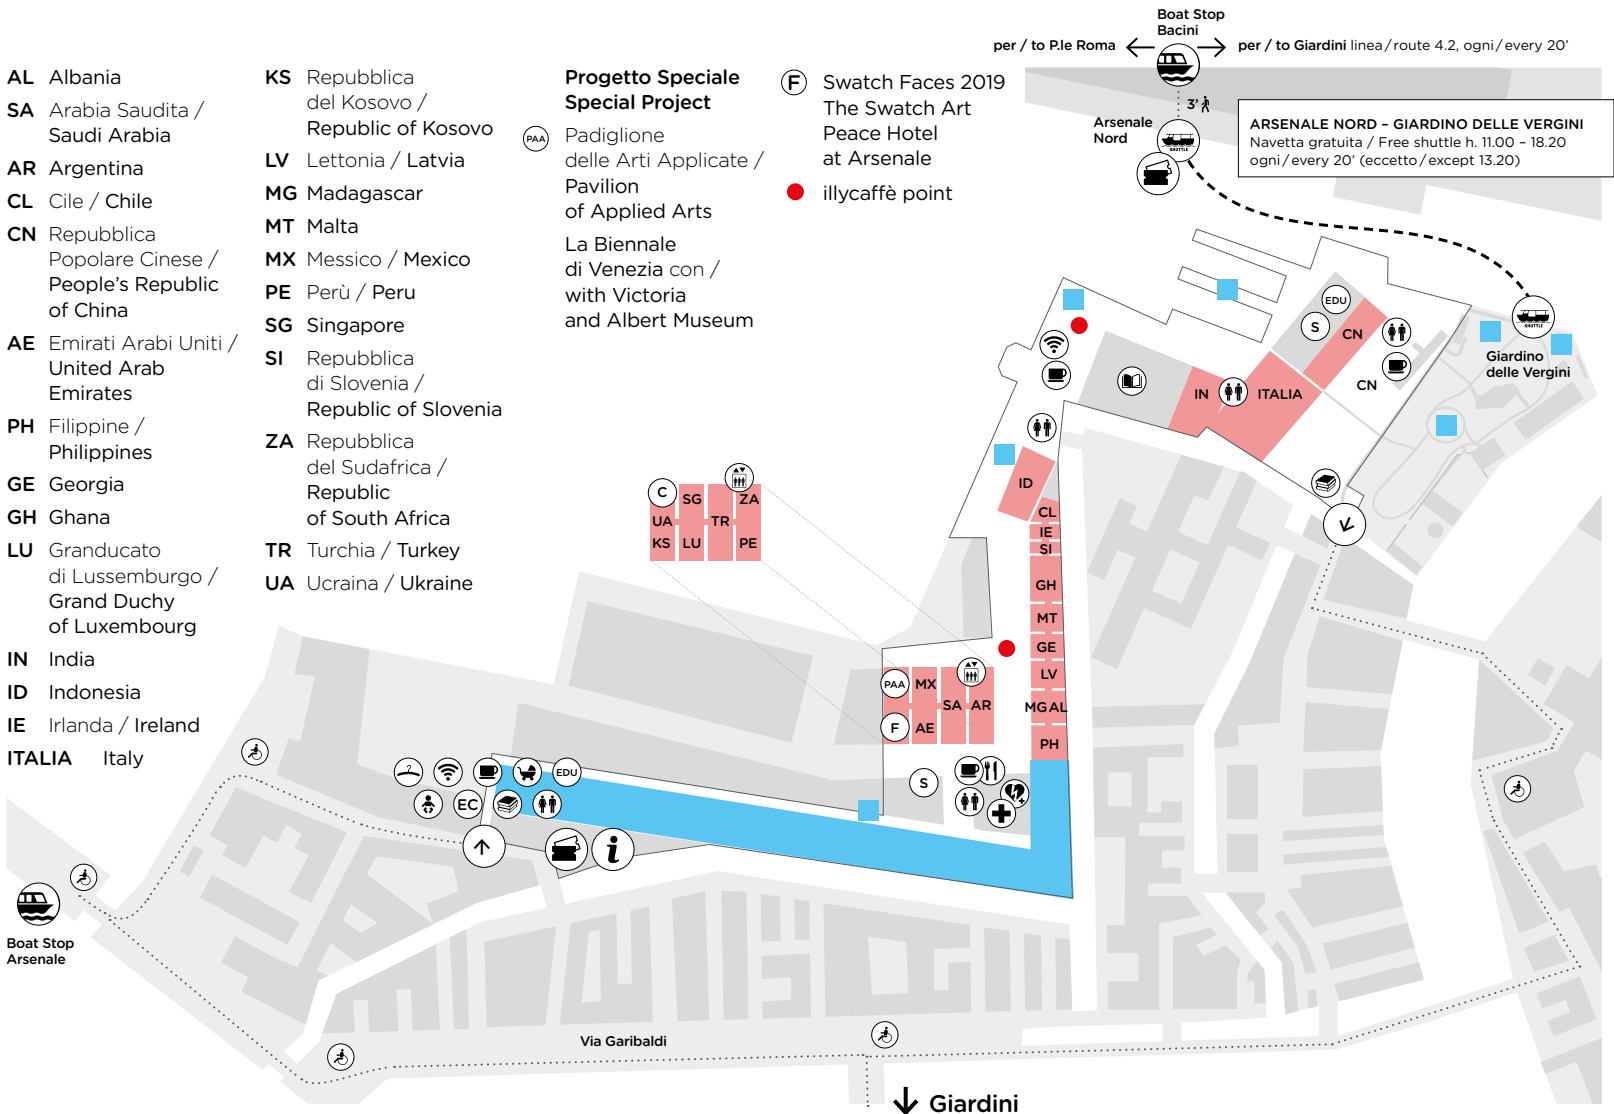

ARSENALE GAGGIANDRE, GIARDINO DELLE VERGINI

AL Albania	KS Repubblica del Kosovo / Republic of Kosovo
SA Arabia Saudita / Saudi Arabia	LV Lettonia / Latvia
AR Argentina	MG Madagascar
CL Cile / Chile	MT Malta
CN Repubblica Popolare Cinese / People's Republic of China	MX Messico / Mexico
AE Emirati Arabi Uniti / United Arab Emirates	PE Perù / Peru
PH Filippine / Philippines	SG Singapore
GE Georgia	SI Repubblica di Slovenia / Republic of Slovenia
GH Ghana	ZA Repubblica del Sudafrica / Republic of South Africa
LU Granducato di Lussemburgo / Grand Duchy of Luxembourg	TR Turchia / Turkey
IN India	UA Ucraina / Ukraine
ID Indonesia	
IE Irlanda / Ireland	
ITALIA Italy	

Progetto Speciale Special Project
(PAA) Padiglione delle Arti Applicate / Pavilion of Applied Arts
La Biennale di Venezia con / with Victoria and Albert Museum

1. **(F)** Swatch Faces 2019
   The Swatch Art Peace Hotel at Arsenale
   ● illycaffè point