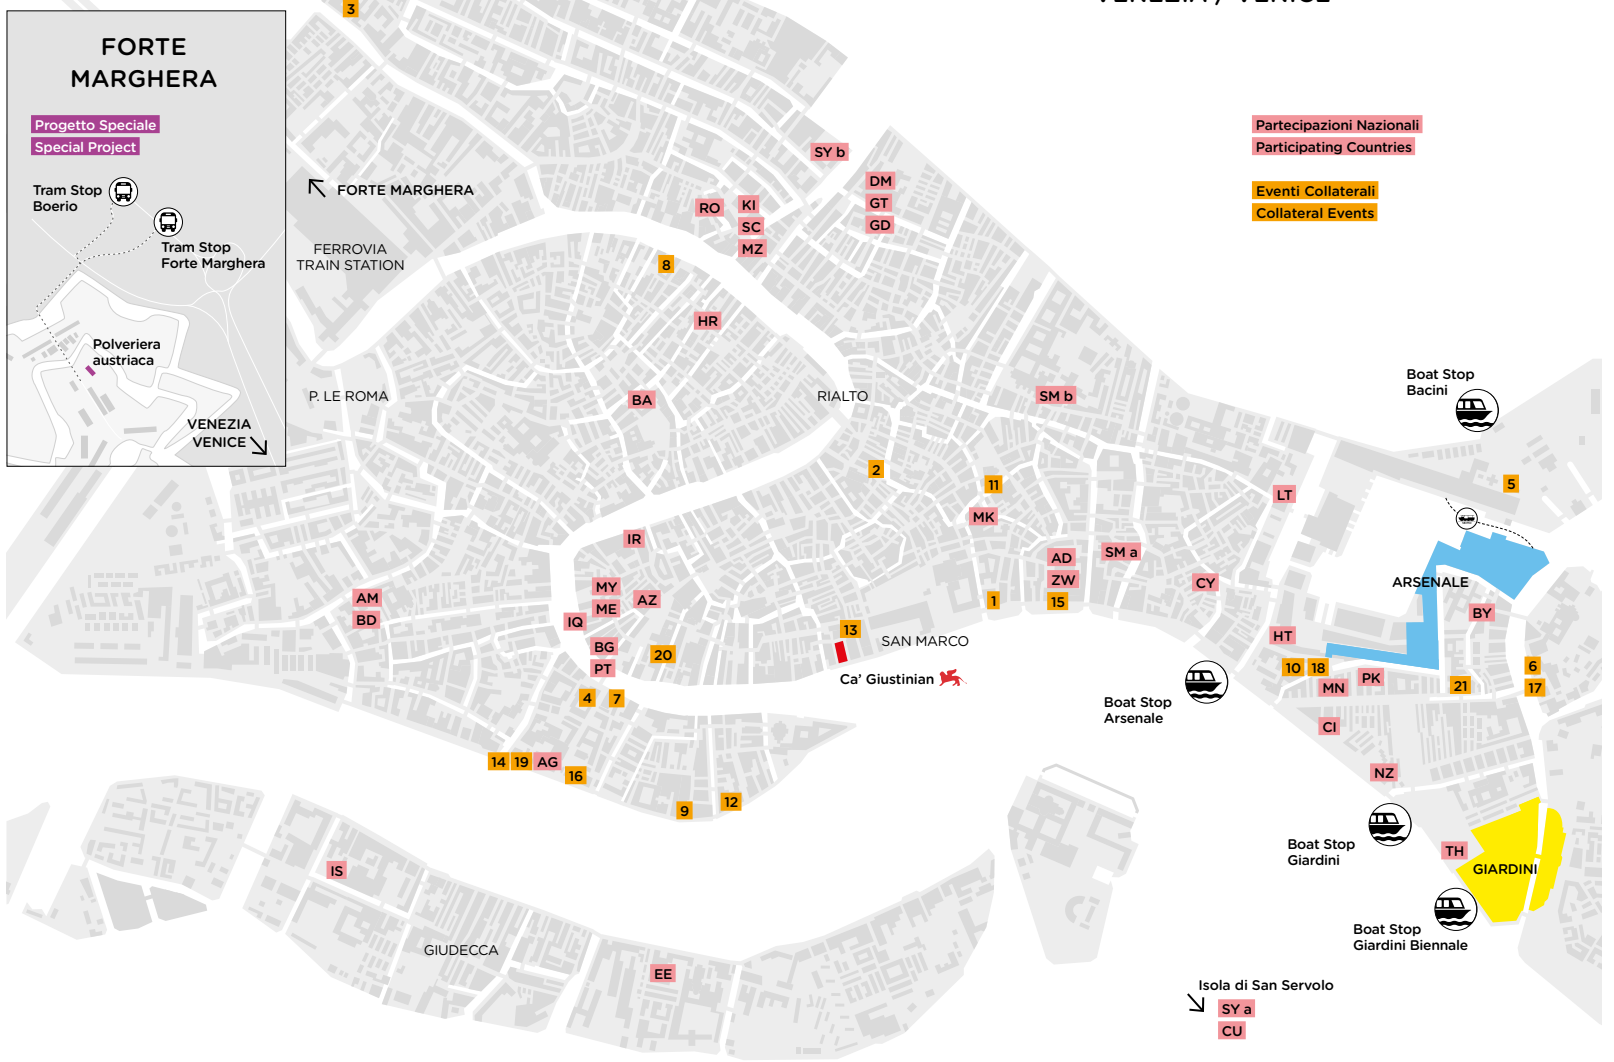

Partecipazioni Nazionali Participating Countries

AD Andorra	HR Croazia / Croatia	MN Mongolia
AG Antigua & Barbuda	CU Cuba	ME Montenegro
SY Repubblica Araba Siriana / Syrian Arab Republic a, b	DM Repubblica Dominicana / Dominican Republic	MZ Repubblica del Mozambico / Republic of Mozambico
AM Repubblica di Armenia / Republic of Armenia	EE Estonia	NZ Nuova Zelanda / New Zealand
AZ Repubblica dell'Azerbaijan / Republic of Azerbaijan	GD Grenada	PK Pakistan
BD Repubblica Popolare del Bangladesh / People's Republic of Bangladesh	GT Guatemala	PT Portogallo / Portugal
BY Repubblica di Belarus / Republic of Belarus	HT Haiti	RO Romania
BA Bosnia Erzegovina / Bosnia Herzegovina	IR Repubblica Islamica dell'Iran / Islamic Republic of Iran	SM Repubblica di San Marino / Republic of San Marino
BG Bulgaria	IQ Iraq	SC Repubblica delle Seychelles / Republic of Seychelles
CY Repubblica di Cipro / Republic of Cyprus	IS Islanda / Iceland	TH Thailandia / Thailand
CI Costa d'Avorio / Ivory Coast	KI Kiribati	ZW Repubblica dello Zimbabwe / Republic of Zimbabwe
	LT Lituania / Lithuania	
	MK Repubblica di Macedonia del Nord / Republic of North Macedonia	
	MY Malesia / Malaysia	

Eventi Collaterali Collateral Events

1 3x3x6	13 Philippe Parreno
2 AFRICOBRA: Nation Time	14 Pino Pascali. From image to shape
3 Artists Need to Create on the Same Scale that Society Has the Capacity to Destroy: Mare Nostrum	15 "Processional", an installation by Todd Williamson with music by Greg Walter
4 Baselitz - Academy	16 Salon Suisse: s l o w
5 Beverly Pepper - Art in the Open	17 Scotland + Venice present: Charlotte Prodger, <i>SaF05</i>
6 Catalonia in Venice_To Lose Your Head (idols)	18 Shirley Tse: Stakeholders, Hong Kong in Venice
7 Förg in Venice	19 The Death of James Lee Byars
8 Future Generation Art Prize @ Venice 2019	20 The Spark Is You: Parasol unit in Venice
9 FutuRoma	21 Wales in Venice: Sean Edwards
10 Heidi Lau: Apparition	
11 Ichich, Ichih, Ichwir / We All Have to Die	
12 Living Rocks: A Fragment of the Universe	

Ca' Giustinian
Sede Istituzionale della Biennale di Venezia /
La Biennale di Venezia
Headquarter

Per mappe più dettagliate, si prega di consultare la brochure dell'Esposizione e la segnaletica di sede. /

For detailed maps, please consult the Exhibition's brochure and the signage system