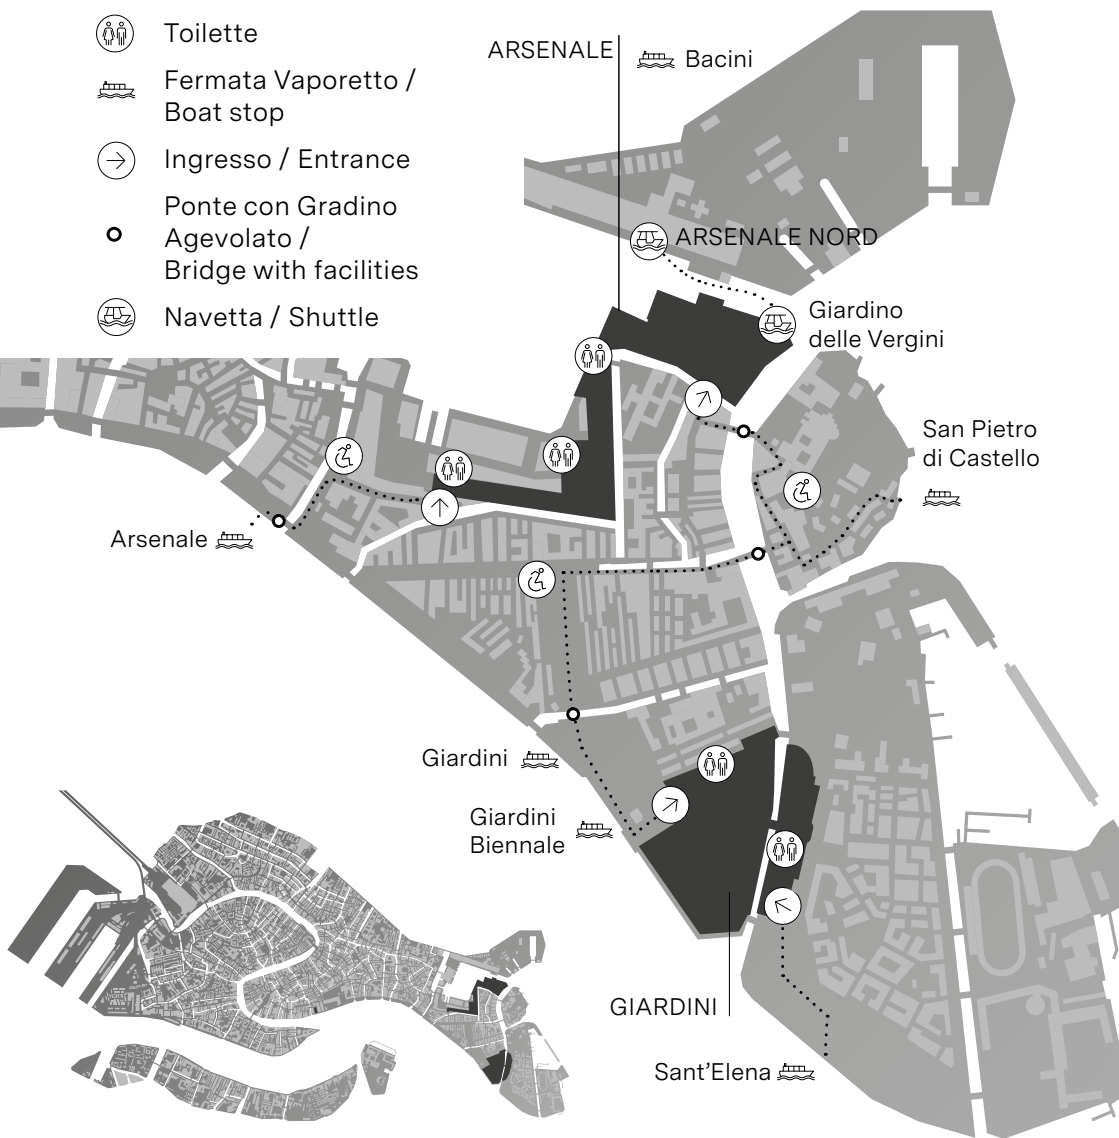

La Biennale di Venezia

Arte
Architettura
Cinema
Danza
Musica
Teatro
Archivio Storico

IN MINOR KEYS DI/BY KOYO KOUOH

BIENNALE ARTE 2026

9.5 — 22.11.26

**VENEZIA
GIARDINI / ARSENALE**

Accessibilità alle sedi di mostra
Exhibition accessibility

The areas of Giardini and Arsenale are equipped with proper entrances and signals.

-  Toilette
-  Fermata Vaporetto / Boat stop
-  Ingresso / Entrance
-  Ponte con Gradino
-  Agevolato / Bridge with facilities
-  Navetta / Shuttle