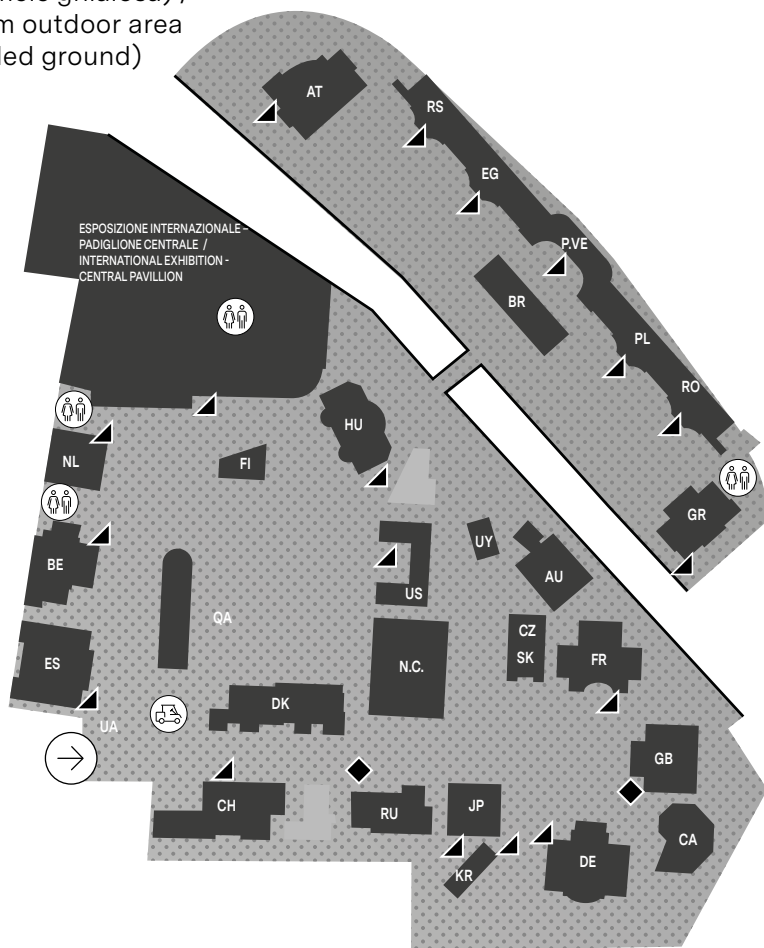

Accessibilità / Accessibility

ARSENALE

Tutti i padiglioni sono accessibili con i seguenti mezzi /
Pavilions are accessible by the following means:

- ▲ Rampa / Ramp
- Servoscala
o procedura di assistenza /
Stairlift or assistance procedure
- ◆ Ascensore / Lift
- ☼ Area uniforme
(superficie ghiaiosa) /
Uniform outdoor area
(graveled ground)
- 🚐 Shuttle car

GIARDINI

Tutti i padiglioni sono accessibili con i seguenti mezzi /
Pavilions are accessible by the following means:

- ▲ Rampa / Ramp
- Servoscala
o procedura di assistenza /
Stairlift or assistance procedure
- ◆ Ascensore / Lift
- ⊗ Area uniforme
(superficie ghiaiosa) /
Uniform outdoor area
(graveled ground)
- 🚘 Shuttle car
- Tocca un padiglione
evidenziato per vedere in
dettaglio l'accesso /
Touch the highlighted pavilion
to see the accessibility details