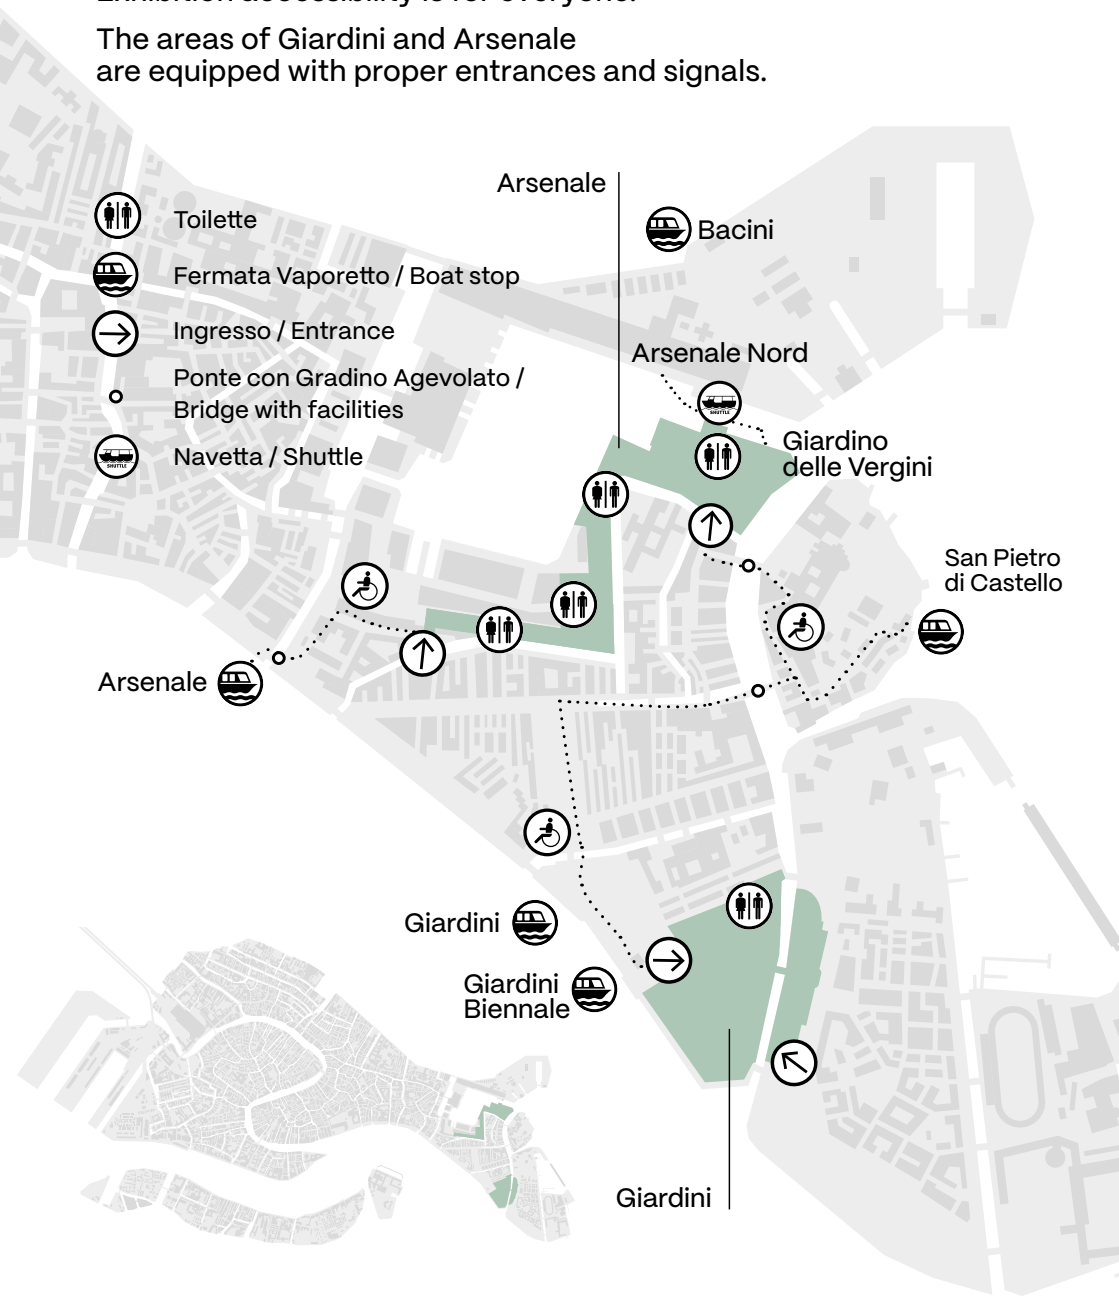

L'accessibilità in mostra è per tutti.

Le aree dei Giardini e dell'Arsenale sono provviste di appositi ingressi e segnaletica.

Exhibition accessibility is for everyone.

The areas of Giardini and Arsenale are equipped with proper entrances and signals.