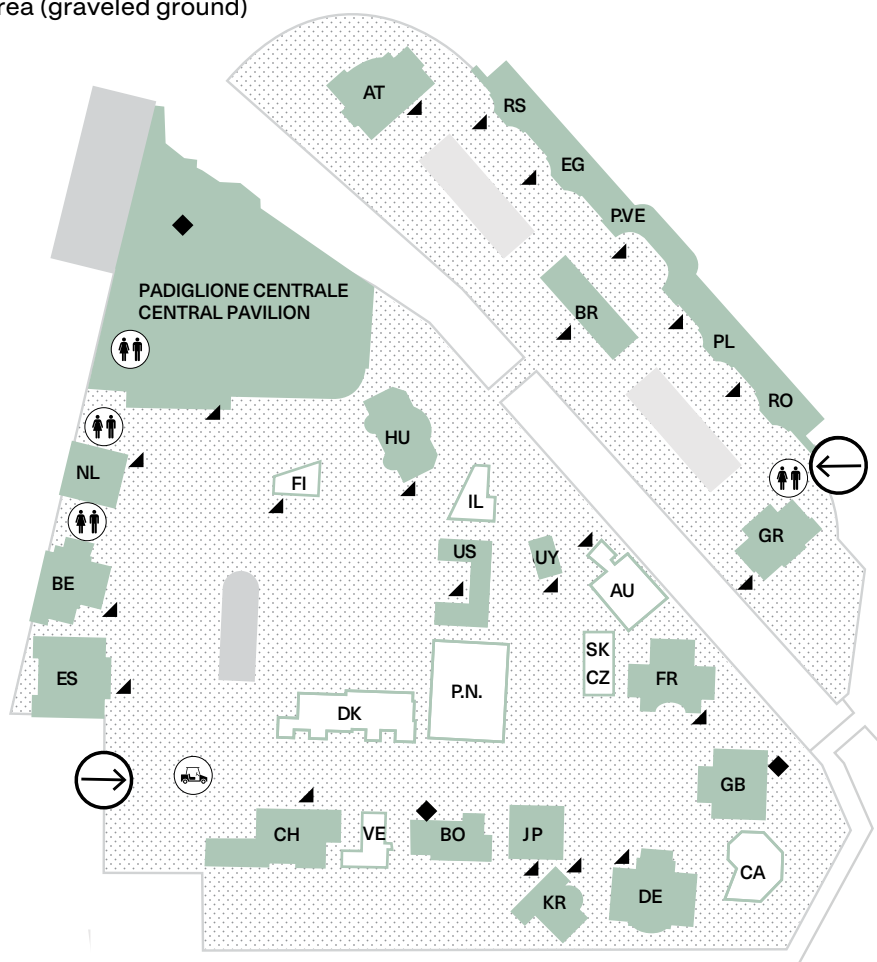

▲ Rampa / Ramp

● Servoscala
o procedura di assistenza /
Stairlift or assistance procedure

◆ Ascensore / Lift

▣ Area uniforme (superficie
ghiaiosa) / Uniform outdoor
area (graveled ground)

 Shuttle car

 Tocca un padiglione evidenziato
per vedere in dettaglio l'accesso /
Touch the outlined pavilion
to see the accessibility details

Giardini

Padiglione Centrale / Central Pavilion

RAMPA / RAMP

[Torna alle mappe generali /](#)
[Back to area maps](#)

[Venezia /](#)
[Venice](#)

[Elenco Partecipazioni](#)
[Nazionali /](#)
[National Participation](#)
[List](#)