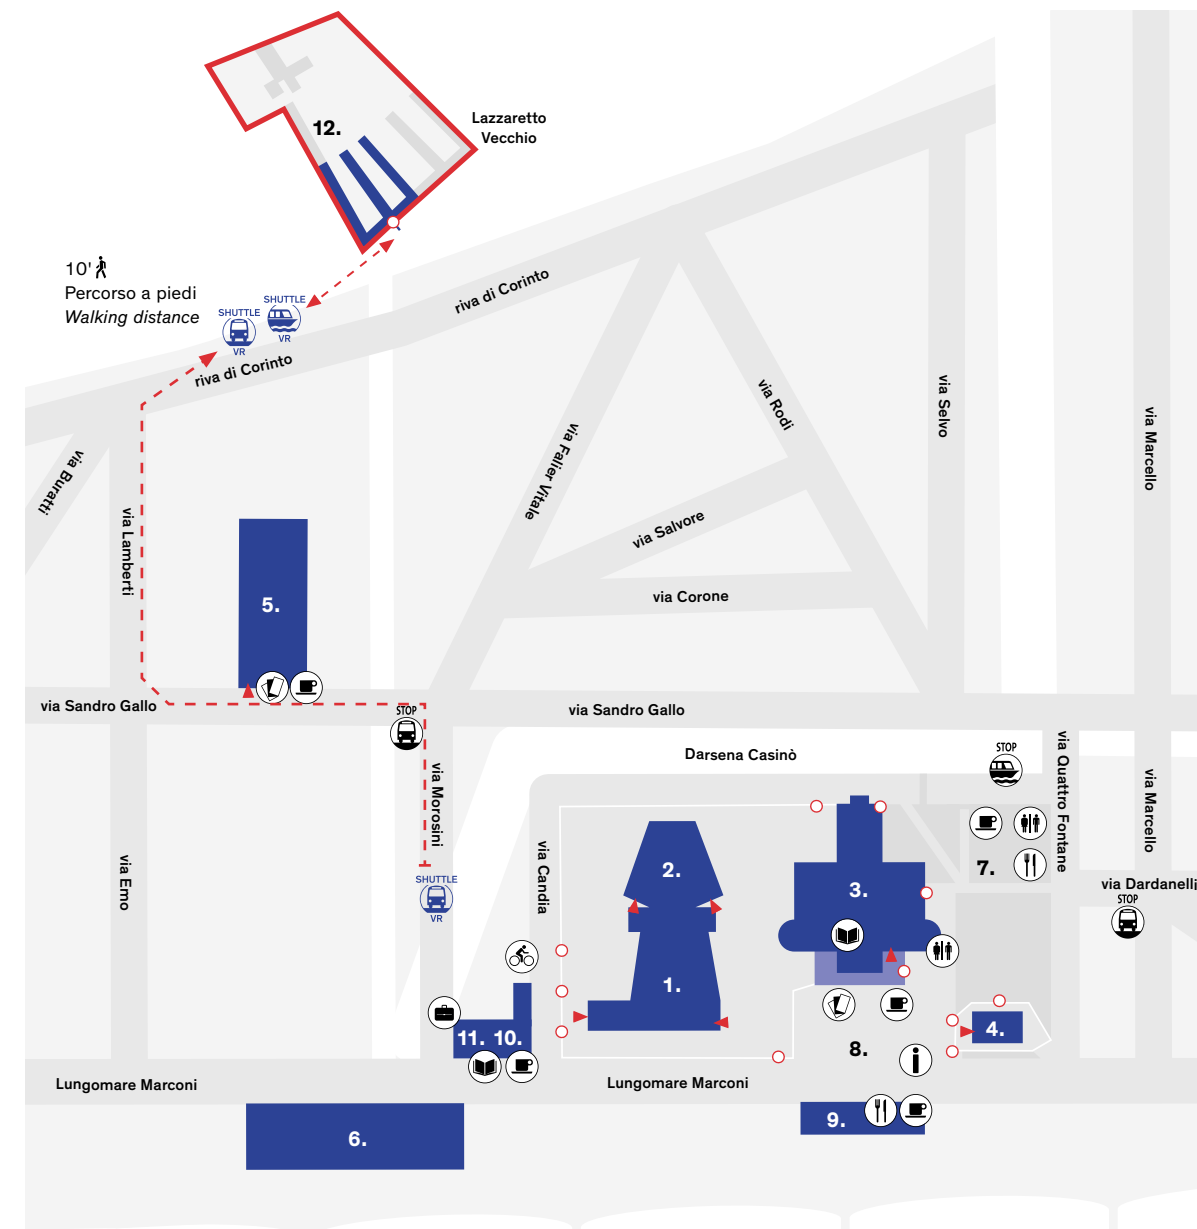

la Biennale di Venezia

74. Mostra
Internazionale
d'Arte
Cinematografica

MOSTRA INTERNAZIONALE
D'ARTE CINEMATOGRAFICA
LA BIENNALE DI VENEZIA
30.08 ————— 9.09 2017

VENICE VR 31.08 - 5.09 2017

10' Percorso a piedi
Walking distance

- Varchi
Access Points
- Accesso all'edificio
Access to the building
- Fermate Actv
Actv Stops
- Navette Venice VR
Venice VR Shuttles
Dal From 31.08
al to 05.09
- Biglietteria
Box Office
- Infopoint
- Toilets
- Deposito bagagli
Baggage Checkroom
- Area ristoro
Food and beverage area
- Bookshop
- Bike Sharing

Esterno notte

- Multisala Rossini
San Marco, 3997/a – Venezia
- IMG Cinemas Candiani
Piazza Candiani, 7/a – Mestre

Lazzaretto Vecchio Venice VR Dal From 31.08 al to 5.09

accesso solo con traghetto da Lido
access only via shuttle waterbus from Lido

Area ristoro
Food and beverage area

Toilets

Navetta Shuttle

Da / per Venice VR
Isola del Lazzaretto Vecchio
From and to Venice VR
Lazzaretto Vecchio Island

Via Morosini - Riva di Corinto
servizio navetta con minivan
minivan shuttle service