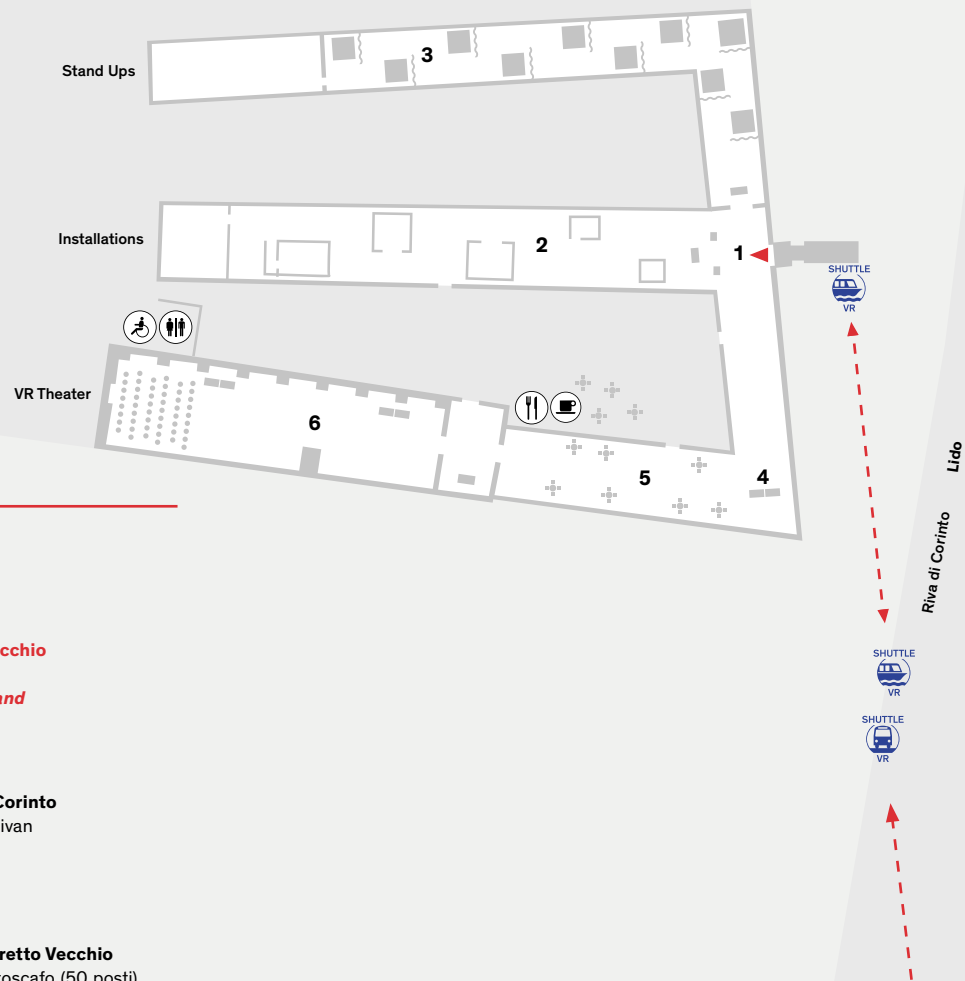

Esterno notte

- Multisala Rossini
San Marco, 3997/a – Venezia
- IMG Cinemas Candiani
Piazza Candiani, 7/a – Mestre

Lazzaretto Vecchio Venice VR Dal From 31.08 al to 5.09

accesso solo con traghetto da Lido
access only via shuttle waterbus from Lido

1	Ingresso Entrance	4	Accoglienza Reception Desk
2	Installations	5	Area Relax
3	Stand Ups	6	VR Theatre

Accesso all'edificio
Access to the building

Navette Venice VR
Venice VR Shuttles
Dal From 31.08
al to 05.09

Area ristoro
Food and beverage area

Toilets

Navetta Shuttle

Da / per Venice VR
Isola del Lazzaretto Vecchio
From and to Venice VR
Lazzaretto Vecchio Island

Via Morosini - Riva di Corinto
servizio navetta con minivan
minivan shuttle service

Riva di Corinto - Lazzaretto Vecchio
servizio navetta con motoscafo (50 posti)
waterbus shuttle service (50 seats)
Dalle 9.20 alla fine delle proiezioni
From 9.20 until the end of night screenings.

10' dall'area di mostra
from Film Festival Area