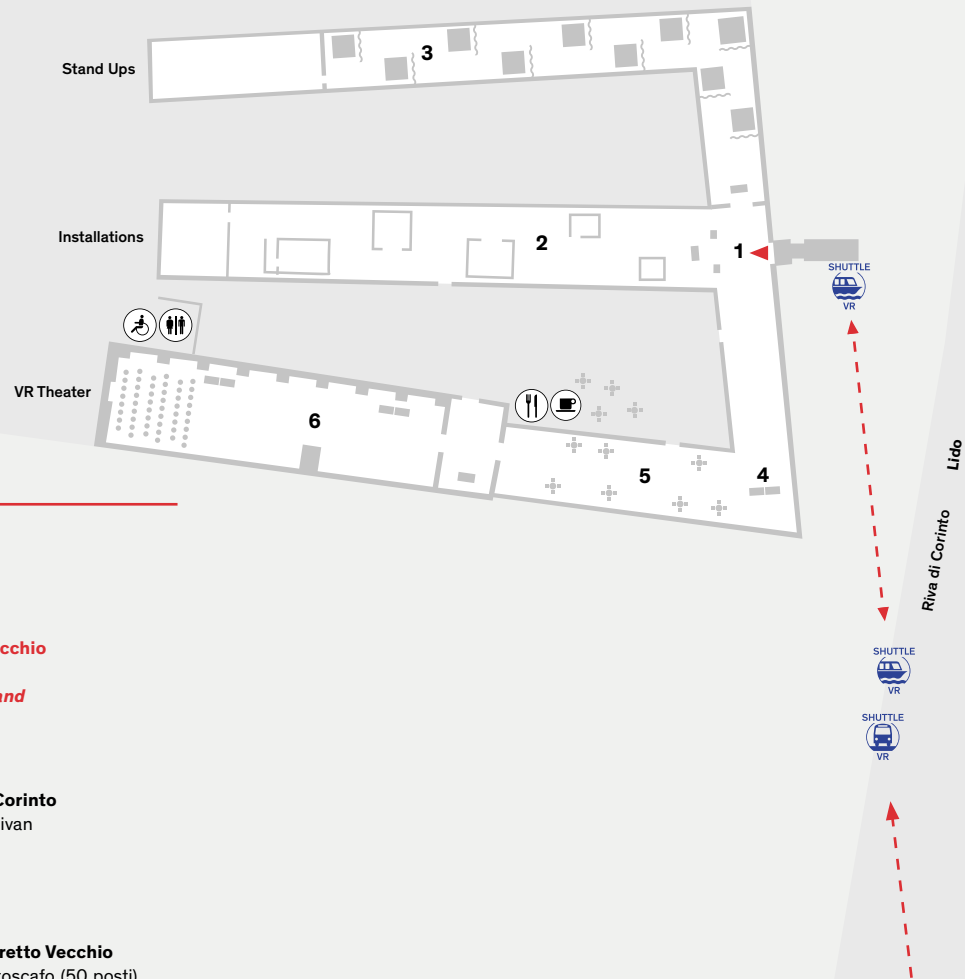

Accesso all'edificio  
Access to the building

Navette Venice VR  
Venice VR Shuttles  
Dal From 31.08  
al to 05.09

Area ristoro  
Food and beverage area

Toilets

## Navetta Shuttle

Da / per Venice VR  
Isola del Lazzaretto Vecchio  
From and to Venice VR  
Lazzaretto Vecchio Island

Via Morosini - Riva di Corinto  
servizio navetta con minivan  
minivan shuttle service