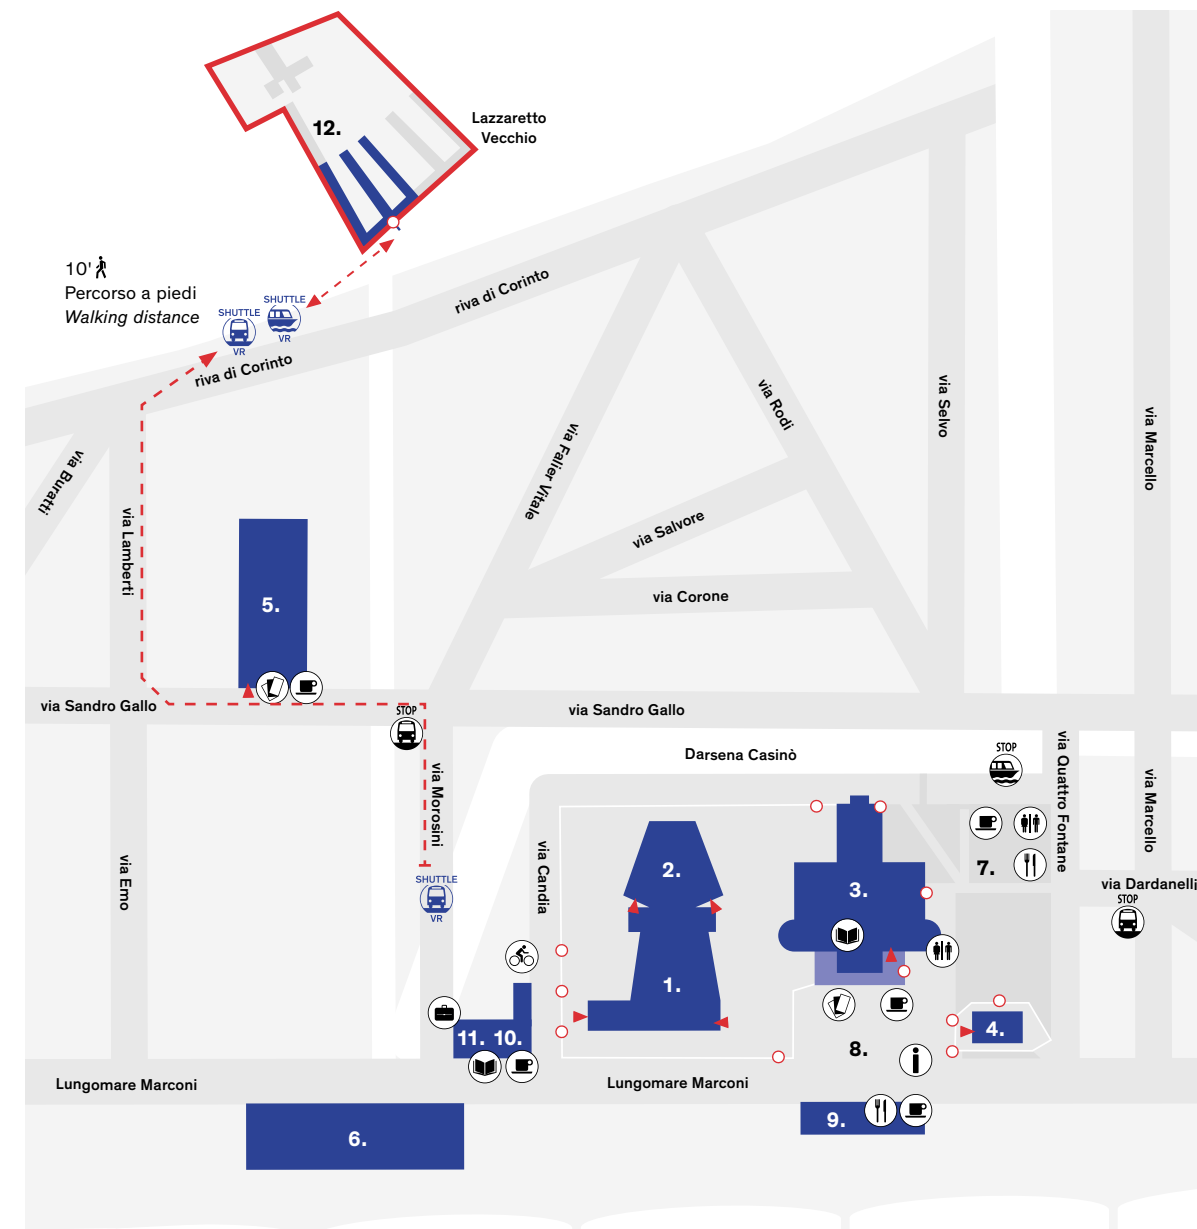

la Biennale di Venezia

74. Mostra  
Internazionale  
d'Arte  
Cinematografica

MOSTRA INTERNAZIONALE  
D'ARTE CINEMATOGRAFICA  
LA BIENNALE DI VENEZIA  
30.08 ————— 9.09 2017

VENICE VR 31.08 - 5.09 2017

10' Percorso a piedi  
Walking distance

- Varchi  
Access Points
- Accesso all'edificio  
Access to the building
- Fermate Actv  
Actv Stops
- Navette Venice VR  
Venice VR Shuttles  
Dal From 31.08  
al to 05.09
- Biglietteria  
Box Office
- Infopoint
- Toilets
- Deposito bagagli  
Baggage Checkroom
- Area ristoro  
Food and beverage area
- Bookshop
- Bike Sharing

### Esterno notte

- Multisala Rossini  
San Marco, 3997/a – Venezia
- IMG Cinemas Candiani  
Piazza Candiani, 7/a – Mestre

## Navetta Shuttle

Da / per Venice VR  
Isola del Lazzaretto Vecchio  
From and to Venice VR  
Lazzaretto Vecchio Island

Via Morosini - Riva di Corinto  
servizio navetta con minivan  
minivan shuttle service